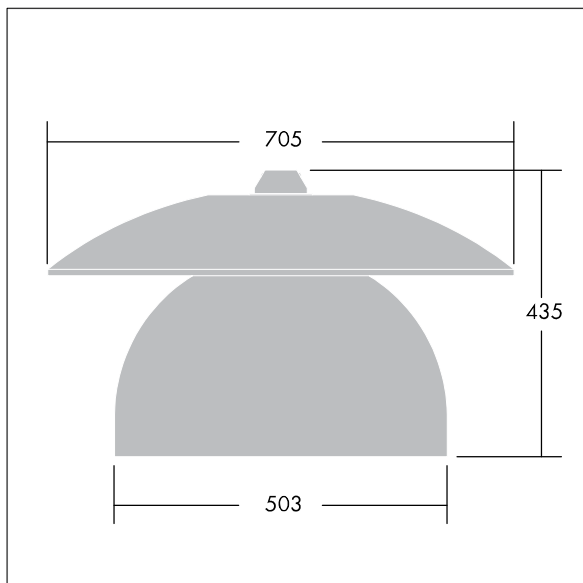

## Victoria

Silniční a uliční LED svítidlo o velikosti široký, v moderním a nadčasovém provedení. 48 LED napájené 350mA s optikou Pro úzké vozovky. Pevný výstup LED předřadník. Elektrická Třída ochrany II, IP65. Těleso v provedení hliník, práškově nanášený Bílý hliník RAL9006. Difuzor: tvrzený ploché sklo. Svítidlo se zavěšuje pomocí konzol (Ø27G), nebo instaluje na vrch sloupu nebo na zeď. Elektrická instalace bez použití nástrojů prostřednictvím svorkovnice 2 x 2,5 mm<sup>2</sup>. Prodrátováno kabelem o délce 8m, typ H07-RNF. Dodáváno s LED zdroji v barvě 4000K

Rozměry: Ø705 x 435 mm

Příkon svítidla: 57 W

Hmotnost: 9,07 kg

Scx: 0.228 m<sup>2</sup>

TLG\_VCTA\_F\_PDB.jpg

TLG\_VCTA\_M\_SWLD2.wmf

Tento výrobek obsahuje světelné zdroje třídy energetické účinnosti D, F.

**Victoria**

**96681014 VICIA2 48L35-740 NR CL2 N8M R9006**

**THORN**