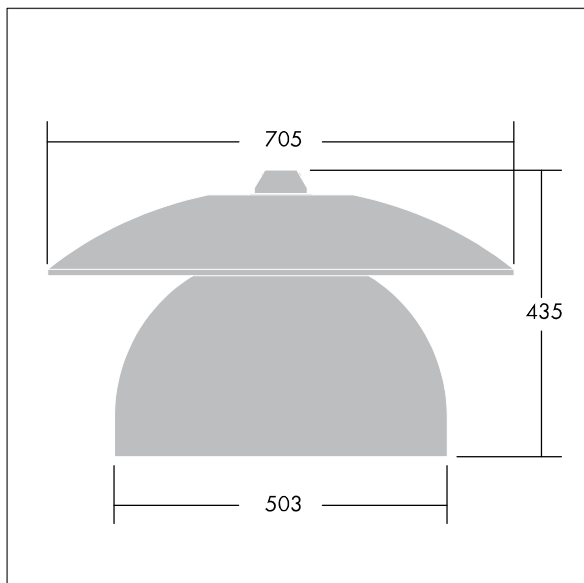

## Victoria

Silniční a uliční LED svítidlo o velikosti široký, v moderním a nadčasovém provedení. 48 LED napájené 350mA s optikou Pro úzké vozovky. Pevný výstup LED předřadník. Elektrická Třída ochrany II, IP65. Těleso v provedení hliník, práškově nanášený Bílý hliník RAL9006. Difuzor: tvrzený ploché sklo. Svítidlo se zavěšuje pomocí konzol (Ø27G), nebo instaluje na vrch sloupu nebo na zeď. Elektrická instalace bez použití nástrojů prostřednictvím svorkovnice 2 x 2,5 mm<sup>2</sup>. Prodrátováno kabelem o délce 8m, typ H07-RNF. Dodáváno s LED zdroji v barvě 4000K

Rozměry: Ø705 x 435 mm

Příkon svítidla: 57 W

Hmotnost: 9,07 kg

Scx: 0.228 m<sup>2</sup>

TLG\_VCTA\_F\_PDB.jpg

TLG\_VCTA\_M\_SWLD2.wmf

Tento výrobek obsahuje světelné zdroje třídy energetické účinnosti D, F.