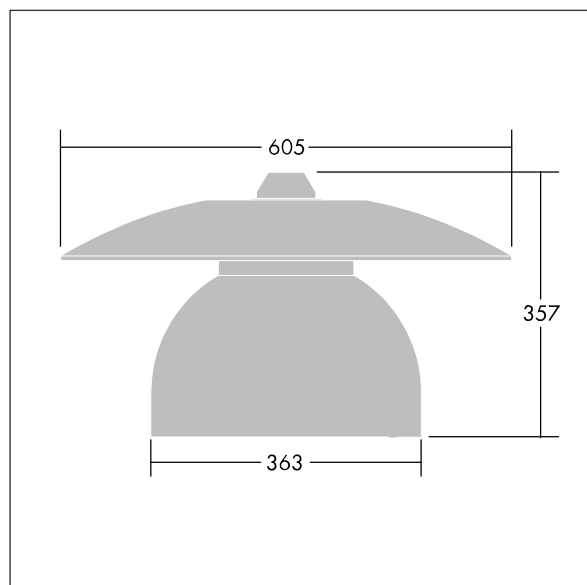

Victoria

Silniční a uliční LED svítidlo o velikosti malý, v moderním a nadčasovém provedení. 36 LED napájené 700mA s optikou Pro úzké vozovky. Pevný výstup LED předřadník. Elektrická Třída ochrany II, IP65. Těleso v provedení hliník, práškově nanášený Bílý hliník RAL9006. Difuzor: tvrzený plochý sklo. Svítidlo se zavěšuje pomocí konzol (Ø27G), nebo instaluje na vrch sloupu nebo na zeď. Elektrická instalace bez použití nástrojů prostřednictvím svorkovnice 2 x 2,5 mm². Prodrátováno kabelem o délce 8m, typ H07-RNF. Dodáváno s LED zdroji v barvě 4000K

Rozměry: Ø605 x 355 mm

Příkon svítidla: 83 W

Hmotnost: 5,77 kg

Scx: 0.144 m²

TLG_VCTA_F_PDB.jpg

TLG_VCTA_M_SWLD1.wmf

Tento výrobek obsahuje světelné zdroje třídy energetické účinnosti D, F.

Victoria