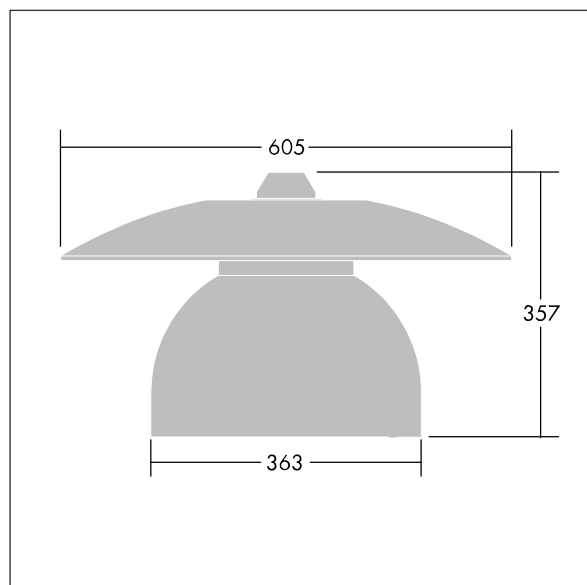

## Victoria

Silniční a uliční LED svítidlo o velikosti malý, v moderním a nadčasovém provedení. 36 LED napájené 700mA s optikou Pro úzké vozovky. Pevný výstup LED předřadník. Elektrická Třída ochrany II, IP65. Těleso v provedení hliník, práškově nanášený Bílý hliník RAL9006. Difuzor: tvrzený plochý sklo. Svítidlo se zavěšuje pomocí konzol (Ø27G), nebo instaluje na vrch sloupu nebo na zeď. Elektrická instalace bez použití nástrojů prostřednictvím svorkovnice 2 x 2,5 mm<sup>2</sup>. Prodrátováno kabelem o délce 8m, typ H07-RNF. Dodáváno s LED zdroji v barvě 4000K

Rozměry: Ø605 x 355 mm

Příkon svítidla: 83 W

Hmotnost: 5,77 kg

Scx: 0.144 m<sup>2</sup>

TLG\_VCTA\_F\_PDB.jpg

TLG\_VCTA\_M\_SWLD1.wmf

Tento výrobek obsahuje světelné zdroje třídy energetické účinnosti D, F.