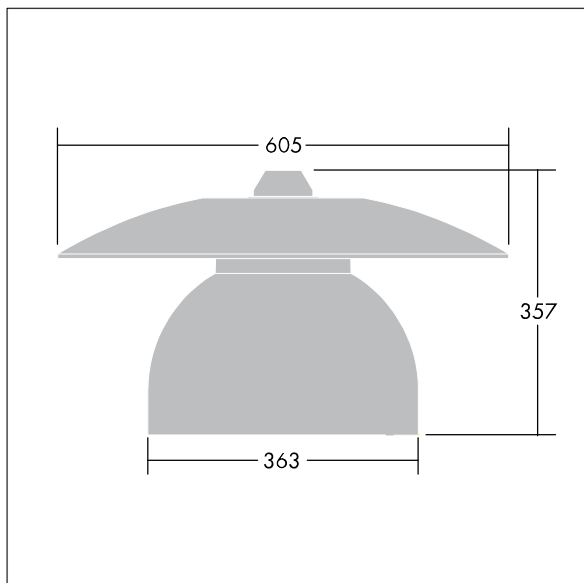

Victoria

Silniční a uliční LED svítidlo o velikosti malý, v moderním a nadčasovém provedení. 36 LED napájené 500mA s optikou Pro úzké vozovky. Pevný výstup LED předřadník. Elektrická Třída ochrany II, IP65. Těleso v provedení hliník, práškově nanášený Bílý hliník RAL9006. Difuzor: tvrzený plochý sklo. Svítidlo se zavěšuje pomocí konzol (Ø27G), nebo instaluje na vrch sloupu nebo na zeď. Elektrická instalace bez použití nástrojů prostřednictvím svorkovnice 2 x 2,5 mm². Prodrátováno kabelem o délce 8m, typ H07-RNF. Dodáváno s LED zdroji v barvě 4000K

Rozměry: Ø605 x 355 mm

Příkon svítidla: 61 W

Hmotnost: 5,49 kg

Scx: 0.144 m²

TLG_VCTA_F_PDB.jpg

TLG_VCTA_M_SWLD1.wmf

Tento výrobek obsahuje světelné zdroje třídy energetické účinnosti D, F.

Victoria