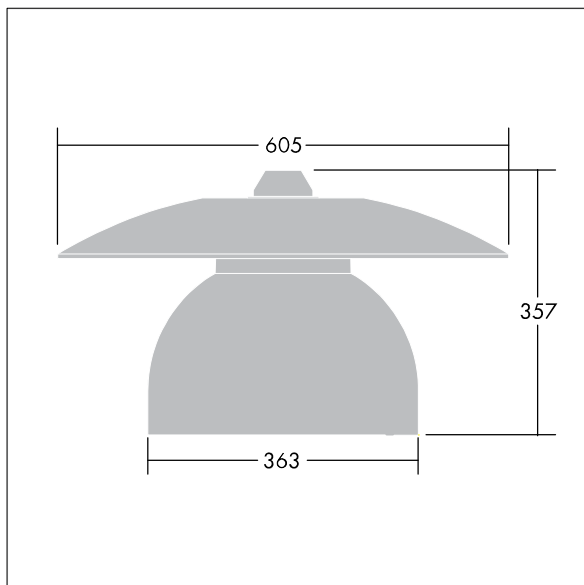

Victoria

Silniční a uliční LED svítidlo o velikosti malý, v moderním a nadčasovém provedení. 36 LED napájené 500mA s optikou Pro úzké vozovky. Pevný výstup LED předřadník. Elektrická Třída ochrany II, IP65. Těleso v provedení hliník, práškově nanášený Bílý hliník RAL9006. Difuzor: tvrzený plochý sklo. Svítidlo se zavěšuje pomocí konzol (Ø27G), nebo instaluje na vrch sloupu nebo na zeď. Elektrická instalace bez použití nástrojů prostřednictvím svorkovnice 2 x 2,5 mm². Prodrátováno kabelem o délce 8m, typ H07-RNF. Dodáváno s LED zdroji v barvě 4000K

Rozměry: Ø605 x 355 mm

Příkon svítidla: 61 W

Hmotnost: 5,49 kg

Scx: 0.144 m²

TLG_VCTA_F_PDB.jpg

TLG_VCTA_M_SWLD1.wmf

Tento výrobek obsahuje světelné zdroje třídy energetické účinnosti D, F.