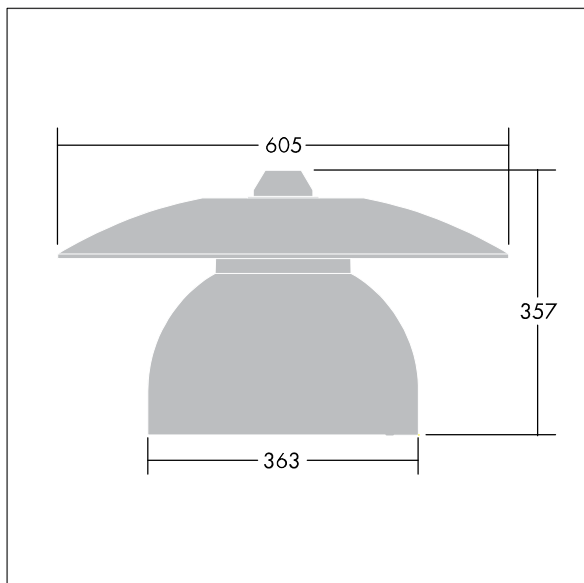

## Victoria

Silniční a uliční LED svítidlo o velikosti malý, v moderním a nadčasovém provedení. 24 LED napájené 1,05A s optikou Pro úzké vozovky. Pevný výstup LED předřadník. Elektrická Třída ochrany II, IP65. Těleso v provedení hliník, práškově nanášený Bílý hliník RAL9006. Difuzor: tvrzený plochý sklo. Svítidlo se zavěšuje pomocí konzol (Ø27G), nebo instaluje na vrch sloupu nebo na zeď. Elektrická instalace bez použití nástrojů prostřednictvím svorkovnice 2 x 2,5 mm<sup>2</sup>. Prodrátováno kabelem o délce 8m, typ H07-RNF. Dodáváno s LED zdroji v barvě 4000K

Rozměry: Ø605 x 355 mm

Příkon svítidla: 86 W

Hmotnost: 5,53 kg

Scx: 0.144 m<sup>2</sup>

TLG\_VCTA\_F\_PDB.jpg

TLG\_VCTA\_M\_SWLD1.wmf

Tento výrobek obsahuje světelné zdroje třídy energetické účinnosti D, F.

**Victoria**

**96681010 VICIA1 24L105-740 NR CL2 N8M R9006**

**THORN**