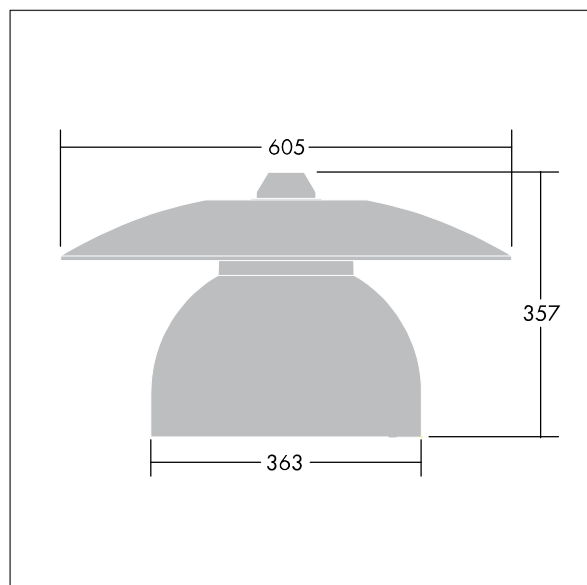

Victoria

Silniční a uliční LED svítidlo o velikosti malý, v moderním a nadčasovém provedení. 24 LED napájené 1,05A s optikou Pro úzké vozovky. Pevný výstup LED předřadník. Elektrická Třída ochrany II, IP65. Těleso v provedení hliník, práškově nanášený Bílý hliník RAL9006. Difuzor: tvrzený plochý sklo. Svítidlo se zavěšuje pomocí konzol (Ø27G), nebo instaluje na vrch sloupu nebo na zeď. Elektrická instalace bez použití nástrojů prostřednictvím svorkovnice 2 x 2,5 mm². Prodrátováno kabelem o délce 8m, typ H07-RNF. Dodáváno s LED zdroji v barvě 4000K

Rozměry: Ø605 x 355 mm

Příkon svítidla: 86 W

Hmotnost: 5,53 kg

Scx: 0.144 m²

TLG_VCTA_F_PDB.jpg

TLG_VCTA_M_SWLD1.wmf

Tento výrobek obsahuje světelné zdroje třídy energetické účinnosti D, F.