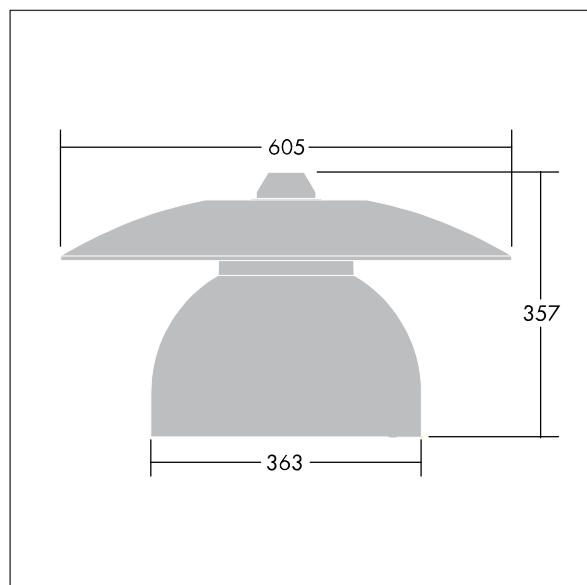

## Victoria

Silniční a uliční LED svítidlo o velikosti malý, v moderním a nadčasovém provedení. 24 LED napájené 700mA s optikou Pro úzké vozovky. Pevný výstup LED předřadník. Elektrická Třída ochrany II, IP65. Těleso v provedení hliník, práškově nanášený Bílý hliník RAL9006. Difuzor: tvrzený plochý sklo. Svítidlo se zavěšuje pomocí konzol (Ø27G), nebo instaluje na vrch sloupu nebo na zeď. Elektrická instalace bez použití nástrojů prostřednictvím svorkovnice 2 x 2,5 mm<sup>2</sup>. Prodrátováno kabelem o délce 8m, typ H07-RNF. Dodáváno s LED zdroji v barvě 4000K

Rozměry: Ø605 x 355 mm

Příkon svítidla: 59 W

Hmotnost: 5,46 kg

Scx: 0.144 m<sup>2</sup>

TLG\_VCTA\_F\_PDB.jpg

TLG\_VCTA\_M\_SWLD1.wmf

Tento výrobek obsahuje světelné zdroje třídy energetické účinnosti D, F.

**Victoria**

**96681009 VICIA1 24L70-740 NR CL2 N8M R9006**

**THORN**