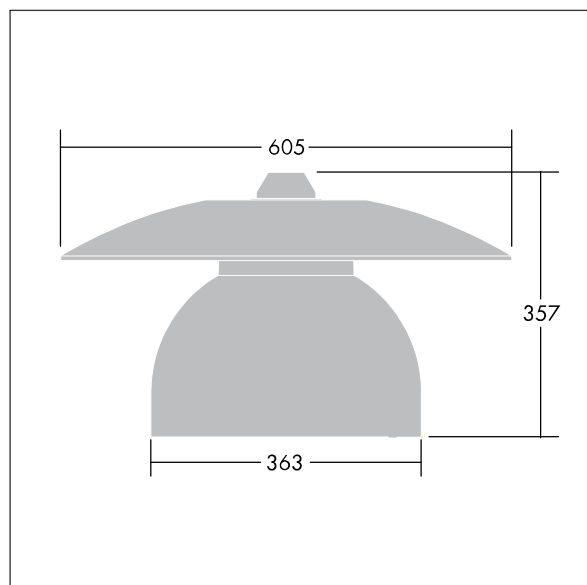

## Victoria

Silniční a uliční LED svítidlo o velikosti malý, v moderním a nadčasovém provedení. 24 LED napájené 700mA s optikou Pro úzké vozovky. Pevný výstup LED předřadník. Elektrická Třída ochrany II, IP65. Těleso v provedení hliník, práškově nanášený Bílý hliník RAL9006. Difuzor: tvrzený plochý sklo. Svítidlo se zavěšuje pomocí konzol (Ø27G), nebo instaluje na vrch sloupu nebo na zeď. Elektrická instalace bez použití nástrojů prostřednictvím svorkovnice 2 x 2,5 mm<sup>2</sup>. Prodrátováno kabelem o délce 8m, typ H07-RNF. Dodáváno s LED zdroji v barvě 4000K

Rozměry: Ø605 x 355 mm

Příkon svítidla: 59 W

Hmotnost: 5,46 kg

Scx: 0.144 m<sup>2</sup>

TLG\_VCTA\_F\_PDB.jpg

TLG\_VCTA\_M\_SWLD1.wmf

Tento výrobek obsahuje světelné zdroje třídy energetické účinnosti D, F.