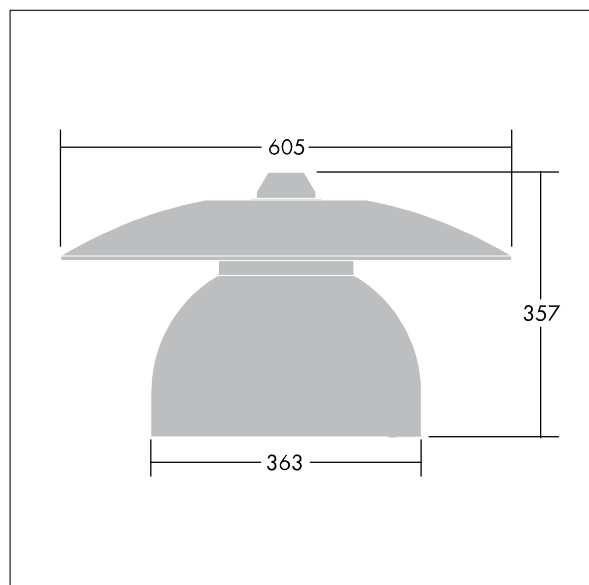

Victoria

Silniční a uliční LED svítidlo o velikosti malý, v moderním a nadčasovém provedení. 24 LED napájené 350mA s optikou Pro úzké vozovky. Pevný výstup LED předřadník. Elektrická Třída ochrany II, IP65. Těleso v provedení hliník, práškově nanášený Bílý hliník RAL9006. Difuzor: tvrzený plochý sklo. Svítidlo se zavěšuje pomocí konzol (Ø27G), nebo instaluje na vrch sloupu nebo na zeď. Elektrická instalace bez použití nástrojů prostřednictvím svorkovnice 2 x 2,5 mm². Prodrátováno kabelem o délce 8m, typ H07-RNF. Dodáváno s LED zdroji v barvě 4000K

Rozměry: Ø605 x 355 mm

Příkon svítidla: 34 W

Hmotnost: 5,44 kg

Scx: 0.144 m²

TLG_VCTA_F_PDB.jpg

TLG_VCTA_M_SWLD1.wmf

Tento výrobek obsahuje světelné zdroje třídy energetické účinnosti D, F.

Victoria