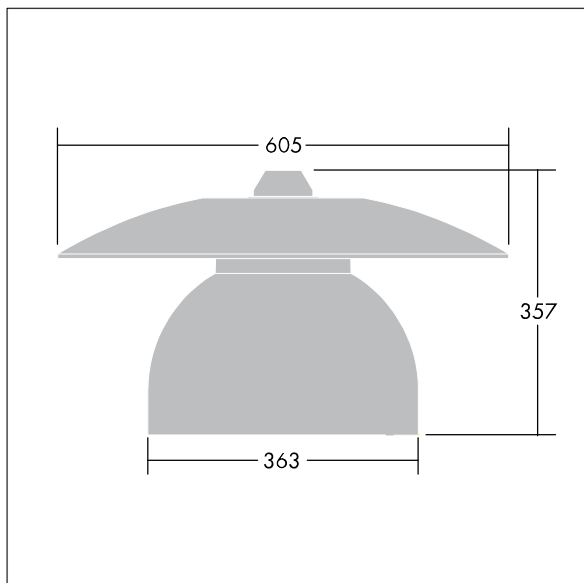

Victoria

Silniční a uliční LED svítidlo o velikosti malý, v moderním a nadčasovém provedení. 24 LED napájené 350mA s optikou Pro úzké vozovky. Pevný výstup LED předřadník. Elektrická Třída ochrany II, IP65. Těleso v provedení hliník, práškově nanášený Bílý hliník RAL9006. Difuzor: tvrzený plochý sklo. Svítidlo se zavěšuje pomocí konzol (Ø27G), nebo instaluje na vrch sloupu nebo na zeď. Elektrická instalace bez použití nástrojů prostřednictvím svorkovnice 2 x 2,5 mm². Prodrátováno kabelem o délce 8m, typ H07-RNF. Dodáváno s LED zdroji v barvě 4000K

Rozměry: Ø605 x 355 mm

Příkon svítidla: 34 W

Hmotnost: 5,44 kg

Scx: 0.144 m²

TLG_VCTA_F_PDB.jpg

TLG_VCTA_M_SWLD1.wmf

Tento výrobek obsahuje světelné zdroje třídy energetické účinnosti D, F.