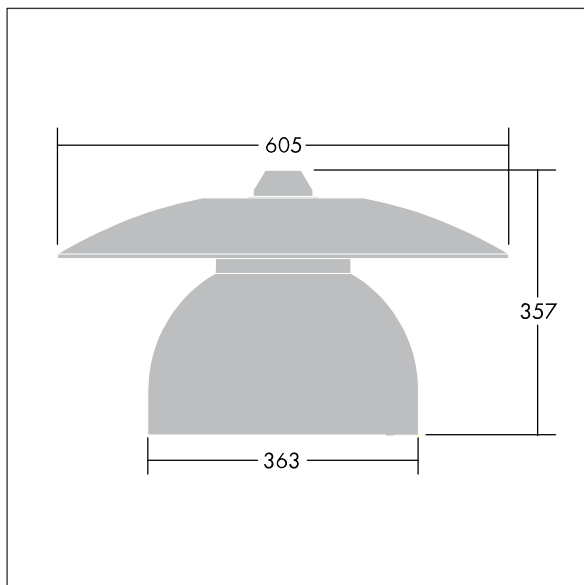

Victoria

Silniční a uliční LED svítidlo o velikosti malý, v moderním a nadčasovém provedení. 12 LED napájené 1,05A s optikou Pro úzké vozovky. Pevný výstup LED předřadník. Elektrická Třída ochrany II, IP65. Těleso v provedení hliník, práškově nanášený Bílý hliník RAL9006. Difuzor: tvrzený plochý sklo. Svítidlo se zavěšuje pomocí konzol (Ø27G), nebo instaluje na vrch sloupu nebo na zeď. Elektrická instalace bez použití nástrojů prostřednictvím svorkovnice 2 x 2,5 mm². Prodrátováno kabelem o délce 8m, typ H07-RNF. Dodáváno s LED zdroji v barvě 4000K

Rozměry: Ø605 x 355 mm

Příkon svítidla: 48 W

Hmotnost: 5,41 kg

Scx: 0.144 m²

TLG_VCTA_F_PDB.jpg

TLG_VCTA_M_SWLD1.wmf

Tento výrobek obsahuje světelné zdroje třídy energetické účinnosti D, F.

Victoria