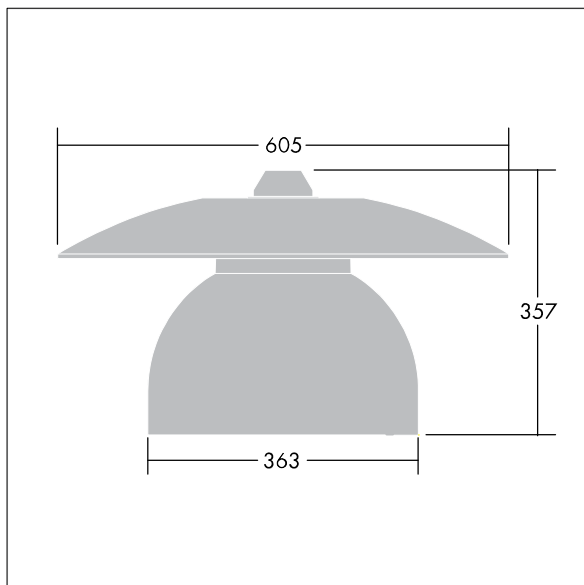

## Victoria

Silniční a uliční LED svítidlo o velikosti malý, v moderním a nadčasovém provedení. 12 LED napájené 1,05A s optikou Pro úzké vozovky. Pevný výstup LED předřadník. Elektrická Třída ochrany II, IP65. Těleso v provedení hliník, práškově nanášený Bílý hliník RAL9006. Difuzor: tvrzený plochý sklo. Svítidlo se zavěšuje pomocí konzol (Ø27G), nebo instaluje na vrch sloupu nebo na zeď. Elektrická instalace bez použití nástrojů prostřednictvím svorkovnice 2 x 2,5 mm<sup>2</sup>. Prodrátováno kabelem o délce 8m, typ H07-RNF. Dodáváno s LED zdroji v barvě 4000K

Rozměry: Ø605 x 355 mm

Příkon svítidla: 48 W

Hmotnost: 5,41 kg

Scx: 0.144 m<sup>2</sup>

TLG\_VCTA\_F\_PDB.jpg

TLG\_VCTA\_M\_SWLD1.wmf

Tento výrobek obsahuje světelné zdroje třídy energetické účinnosti D, F.