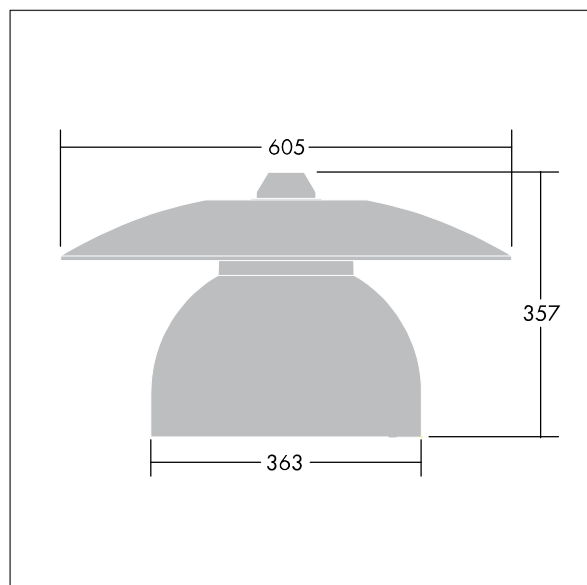

## Victoria

Silniční a uliční LED svítidlo o velikosti malý, v moderním a nadčasovém provedení. 12 LED napájené 700mA s optikou Pro úzké vozovky. Pevný výstup LED předřadník. Elektrická Třída ochrany II, IP65. Těleso v provedení hliník, práškově nanášený Bílý hliník RAL9006. Difuzor: tvrzený plochý sklo. Svítidlo se zavěšuje pomocí konzol (Ø27G), nebo instaluje na vrch sloupu nebo na zeď. Elektrická instalace bez použití nástrojů prostřednictvím svorkovnice 2 x 2,5 mm<sup>2</sup>. Prodrátováno kabelem o délce 8m, typ H07-RNF. Dodáváno s LED zdroji v barvě 4000K

Rozměry: Ø605 x 355 mm

Příkon svítidla: 34 W

Hmotnost: 5,41 kg

Scx: 0.144 m<sup>2</sup>

TLG\_VCTA\_F\_PDB.jpg

TLG\_VCTA\_M\_SWLD1.wmf

Tento výrobek obsahuje světelné zdroje třídy energetické účinnosti D, F.

**Victoria**

**96681005 VICIA1 12L70-740 NR CL2 N8M R9006**

**THORN**