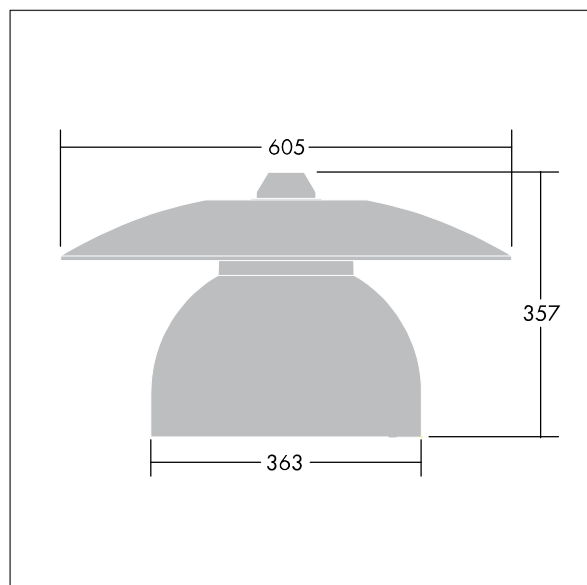

Victoria

Silniční a uliční LED svítidlo o velikosti malý, v moderním a nadčasovém provedení. 12 LED napájené 700mA s optikou Pro úzké vozovky. Pevný výstup LED předřadník. Elektrická Třída ochrany II, IP65. Těleso v provedení hliník, práškově nanášený Bílý hliník RAL9006. Difuzor: tvrzený plochý sklo. Svítidlo se zavěšuje pomocí konzol (Ø27G), nebo instaluje na vrch sloupu nebo na zeď. Elektrická instalace bez použití nástrojů prostřednictvím svorkovnice 2 x 2,5 mm². Prodrátováno kabelem o délce 8m, typ H07-RNF. Dodáváno s LED zdroji v barvě 4000K

Rozměry: Ø605 x 355 mm

Příkon svítidla: 34 W

Hmotnost: 5,41 kg

Scx: 0.144 m²

TLG_VCTA_F_PDB.jpg

TLG_VCTA_M_SWLD1.wmf

Tento výrobek obsahuje světelné zdroje třídy energetické účinnosti D, F.