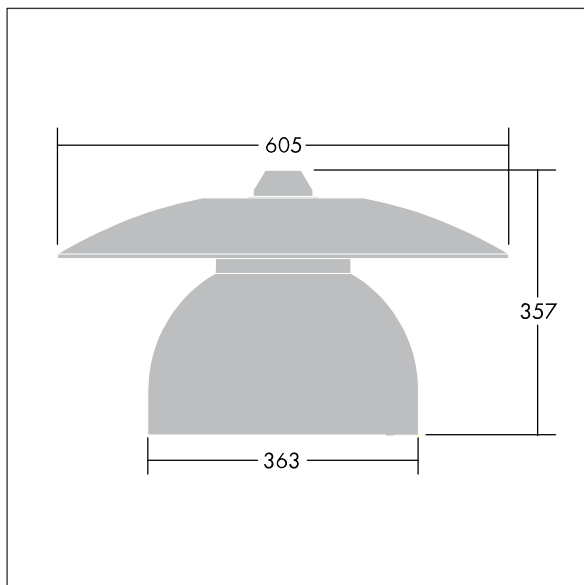

## Victoria

Silniční a uliční LED svítidlo o velikosti malý, v moderním a nadčasovém provedení. 12 LED napájené 500mA s optikou Pro úzké vozovky. Pevný výstup LED předřadník. Elektrická Třída ochrany II, IP65. Těleso v provedení hliník, práškově nanášený Bílý hliník RAL9006. Difuzor: tvrzený plochý sklo. Svítidlo se zavěšuje pomocí konzol (Ø27G), nebo instaluje na vrch sloupu nebo na zeď. Elektrická instalace bez použití nástrojů prostřednictvím svorkovnice 2 x 2,5 mm<sup>2</sup>. Prodrátováno kabelem o délce 8m, typ H07-RNF. Dodáváno s LED zdroji v barvě 4000K

Rozměry: Ø605 x 355 mm

Příkon svítidla: 27 W

Hmotnost: 5,41 kg

Scx: 0.144 m<sup>2</sup>

TLG\_VCTA\_F\_PDB.jpg

TLG\_VCTA\_M\_SWLD1.wmf

Tento výrobek obsahuje světelné zdroje třídy energetické účinnosti D, F.

**Victoria**

**96681004 VICIA1 12L50-740 NR CL2 N8M R9006**

**THORN**