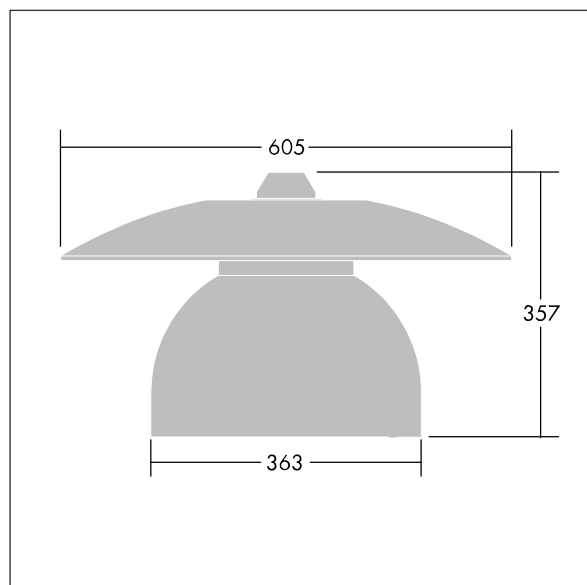

Victoria

Silniční a uliční LED svítidlo o velikosti malý, v moderním a nadčasovém provedení. 12 LED napájené 500mA s optikou Pro úzké vozovky. Pevný výstup LED předřadník. Elektrická Třída ochrany II, IP65. Těleso v provedení hliník, práškově nanášený Bílý hliník RAL9006. Difuzor: tvrzený plochý sklo. Svítidlo se zavěšuje pomocí konzol (Ø27G), nebo instaluje na vrch sloupu nebo na zeď. Elektrická instalace bez použití nástrojů prostřednictvím svorkovnice 2 x 2,5 mm². Prodrátováno kabelem o délce 8m, typ H07-RNF. Dodáváno s LED zdroji v barvě 4000K

Rozměry: Ø605 x 355 mm

Příkon svítidla: 27 W

Hmotnost: 5,41 kg

Scx: 0.144 m²

TLG_VCTA_F_PDB.jpg

TLG_VCTA_M_SWLD1.wmf

Tento výrobek obsahuje světelné zdroje třídy energetické účinnosti D, F.