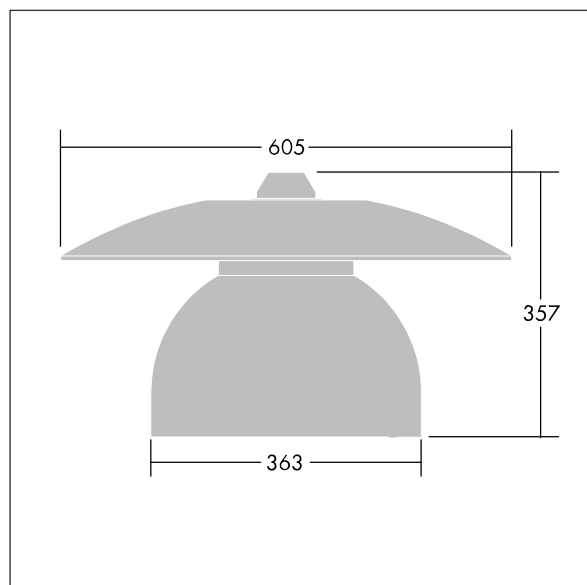

Victoria

Silniční a uliční LED svítidlo o velikosti malý, v moderním a nadčasovém provedení. 12 LED napájené 350mA s optikou Pro úzké vozovky. Pevný výstup LED předřadník. Elektrická Třída ochrany II, IP65. Těleso v provedení hliník, práškově nanášený Bílý hliník RAL9006. Difuzor: tvrzený ploché sklo. Svítidlo se zavěšuje pomocí konzol (Ø27G), nebo instaluje na vrch sloupu nebo na zeď. Elektrická instalace bez použití nástrojů prostřednictvím svorkovnice 2 x 2,5 mm². Prodrátováno kabelem o délce 8m, typ H07-RNF. Dodáváno s LED zdroji v barvě 4000K

Rozměry: Ø605 x 355 mm

Příkon svítidla: 21 W

Hmotnost: 5,35 kg

Scx: 0.144 m²

TLG_VCTA_F_PDB.jpg

TLG_VCTA_M_SWLD1.wmf

Tento výrobek obsahuje světelné zdroje třídy energetické účinnosti D, F.

Victoria