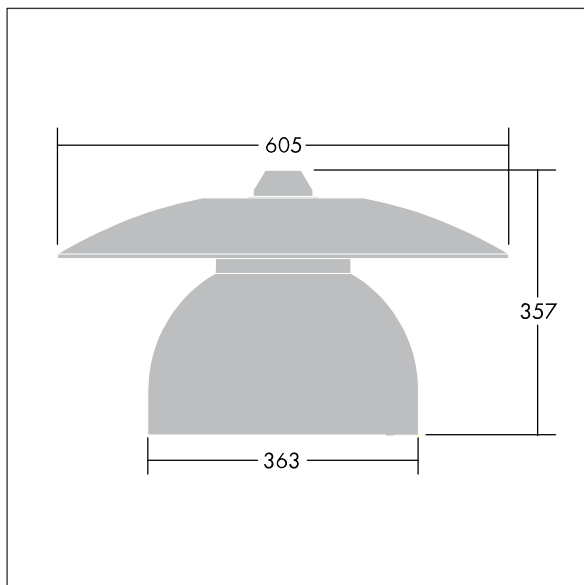

Victoria

Silniční a uliční LED svítidlo o velikosti malý, v moderním a nadčasovém provedení. 12 LED napájené 350mA s optikou Pro úzké vozovky. Pevný výstup LED předřadník. Elektrická Třída ochrany II, IP65. Těleso v provedení hliník, práškově nanášený Bílý hliník RAL9006. Difuzor: tvrzený plochý sklo. Svítidlo se zavěšuje pomocí konzol (Ø27G), nebo instaluje na vrch sloupu nebo na zeď. Elektrická instalace bez použití nástrojů prostřednictvím svorkovnice 2 x 2,5 mm². Prodrátováno kabelem o délce 8m, typ H07-RNF. Dodáváno s LED zdroji v barvě 4000K

Rozměry: Ø605 x 355 mm

Příkon svítidla: 21 W

Hmotnost: 5,35 kg

Scx: 0.144 m²

TLG_VCTA_F_PDB.jpg

TLG_VCTA_M_SWLD1.wmf

Tento výrobek obsahuje světelné zdroje třídy energetické účinnosti D, F.