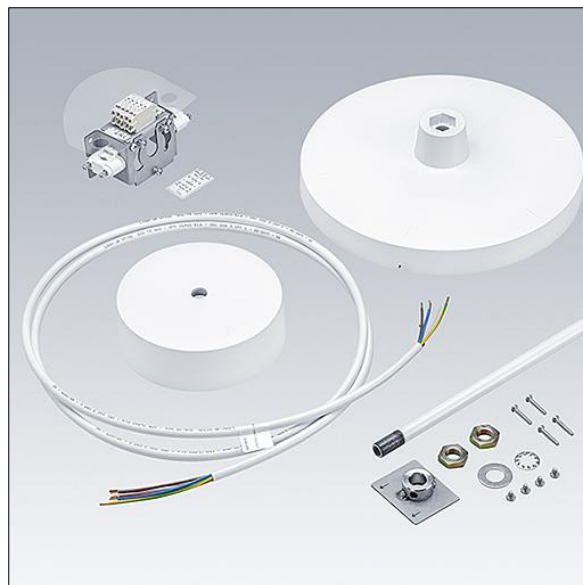

Novaline Style

96635683 NOVS S SUSP SET AP2 WH

THORN

Novaline Style

Zavěšení pomocí tyče pro řadu výrobků NOVALINE Style. Příslušenství podle velikosti S zahrnující bílou tyč o délce 1800mm, připojení pomocí svorky, pojistnou desku s bílým krytem, stropní růžici z bílého plastu a napájecí kabel.

TLG_NOVS_F_SUSP_SET_AP_WH.jpg