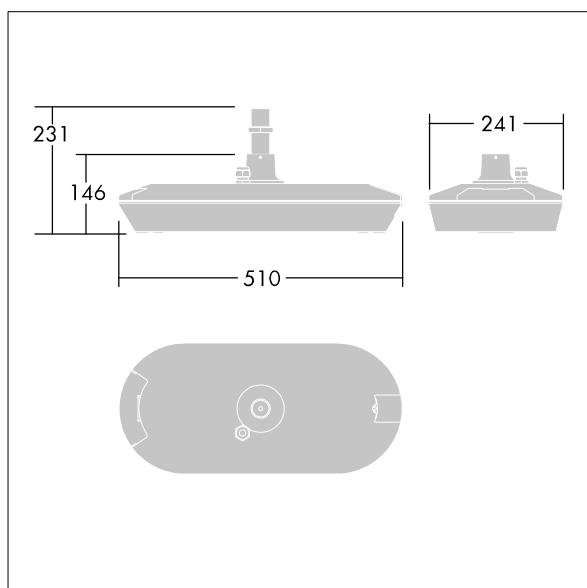

Urba Deco

Elegantní, propracované svítidlo pro městské prostředí s 24 LED světelnými zdroji napájenými 500mA a optikou Pro široké ulice a pohodlí bez světla směrem nahoru. Předřadník typu elektronický předřadník se stálým výstupem. Elektrická Třída ochrany II, IP66, Odolnost proti nárazu: IK09. Vrchní kryt a základna: tlakově odlévaný hliník (AS9U3, ekvivalent LM24, EN AC-46000) texturovaný černá (odstín blíží se RAL9005). Difuzor: tloušťka 6mm čirý sklo. Zavěšení prostřednictvím 34G, svítidlo rovnoběžné s vozovkou. Dodáváno s LED zdroji v barvě 3000K.

Rozměry: 510 x 241 x 146 mm
 Příkon svítidla: 36,1 W
 Světelný tok: 5382 lm
 Světelný výkon svítidel: 149 lm/W
 Hmotnost: 6,35 kg
 Scx: 0.031 m²

TLG_URBD_F_MSUPDB.jpg

TLG_URBD_M_MUS.wmf

Tento výrobek obsahuje světelný zdroj s třídou energetické účinnosti D.