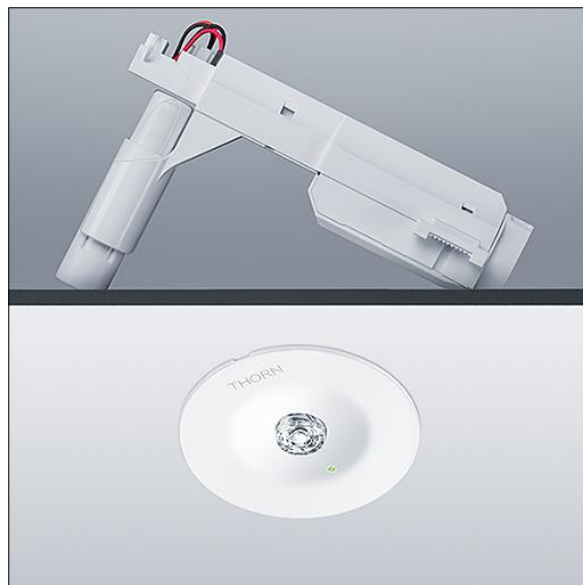

### Voyager Star

Vysoce výkonné, vestavná LED svítidlo nouzového osvětlení, Svítidlo s místním napájením z baterie pro nouzové osvětlení po 3 hod v udržovaném nebo neudržovaném režimu, s auto-testem prostřednictvím svítidla, volitelné centrální monitorování prostřednictvím DALI, signalizace stavu svítidla stavovou LED s optikou.. Těleso: tlakově litá hliníková slitina, práškově nanášený bílá (odstín blížící se RAL9016). Předřadník pro montáž do vybrání ve stropě: IP20\_IP40, Stropní vestavné svítidlo pro výřez ve stropě 68 mm a tloušťku stropu 1 - 25 mm. Čočka: polykarbonát. Svítidlo lze rychle nainstalovat a provádět jeho údržbu bez použití nástrojů. Elektrické připojení (230VAC) prostřednictvím kabelu o maximálním průřezu 2, 5mm<sup>2</sup>, je možné zapojení v okruhu dovnitř - ven. Optimální odvod tepla prostřednictvím tepelné jímky. Udržovaný režim: +5°C až +25°C, neudržovaný režim: +5°C až +30°C; napájení: 220-240 V AC (+/- 10%), 50-60 Hz Vhodné pro instalaci vestavěním do schránky z litého betonu (musí se objednat zvlášť). Kompletní včetně LED.. Stropní výřez Ø68mm, ve stropě o tloušťce 1-25mm.

Příkon svítidla: 4,2 W  
Rozměry: Ø85 x 2 mm  
Hmotnost: 0,55 kg

TLG\_VYLD\_M\_MRE SPOT.wmf

Hodnoty označené \* představují stanovené rozměrové hodnoty. Thorn používá ověřené a testované díly od předních dodavatelů, avšak v průběhu jmenovité životnosti výrobku může dojít k ojedinělým případům poruch jednotlivých LED souvisejících s technologií. Mezinárodní normy stanoví tolerance počátečního toku a připojeného zatížení na ±10%. Pokud není uvedeno jinak, platí hodnoty pro okolní teplotu 25°C.