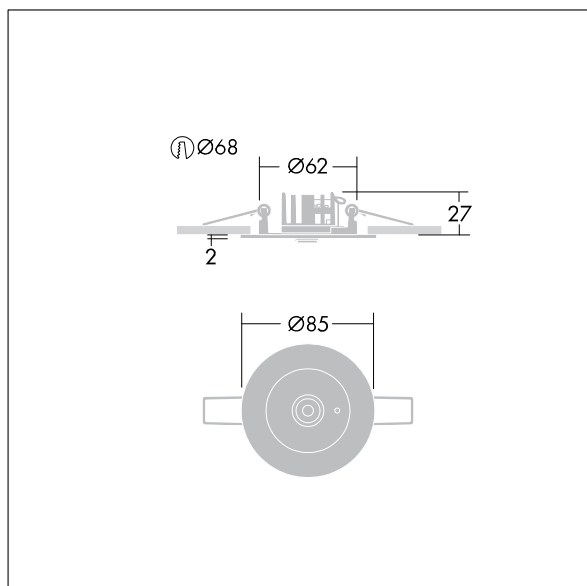

### Voyager Star

Vysoce výkonné, vestavná LED svítidlo nouzového osvětlení, Svítidlo s místním napájením z baterie pro nouzové osvětlení po 3 hod v udržovaném nebo neudržovaném režimu, s auto-testem prostřednictvím svítidla, volitelné centrální monitorování prostřednictvím DALI, signalizace stavu svítidla stavovou LED s optikou.. Těleso: tlakově litá hliníková slitina, práškově nanášený bílá (odstín blížící se RAL9016). Předřadník pro montáž do vybrání ve stropě: IP20\_IP40, Stropní vestavné svítidlo pro výřez ve stropě 68 mm a tloušťku stropu 1 - 25 mm. Čočka: polykarbonát. Svítidlo lze rychle nainstalovat a provádět jeho údržbu bez použití nástrojů. Elektrické připojení (230VAC) prostřednictvím kabelu o maximálním průřezu 2, 5mm<sup>2</sup>, je možné zapojení v okruhu dovnitř - ven. Optimální odvod tepla prostřednictvím tepelné jímky. Udržovaný režim: +5°C až +25°C, neudržovaný režim: +5°C až +30°C; napájení: 220-240 V AC (+/- 10%), 50-60 Hz Vhodné pro instalaci vestavěním do schránky z litého betonu (musí se objednat zvlášť). Kompletní včetně LED.. Stropní výřez Ø68mm, ve stropě o tloušťce 1-25mm.

Příkon svítidla: 4,2 W  
Rozměry: Ø85 x 2 mm  
Hmotnost: 0,55 kg

TLG\_VYLD\_M\_MRE SPOT.wmf

Hodnoty označené \* představují stanovené rozměrové hodnoty. Thorn používá ověřené a testované díly od předních dodavatelů, avšak v průběhu jmenovité životnosti výrobku může dojít k ojedinělým případům poruch jednotlivých LED souvisejících s technologií. Mezinárodní normy stanoví tolerance počátečního toku a připojeného zatížení na ±10%. Pokud není uvedeno jinak, platí hodnoty pro okolní teplotu 25°C.