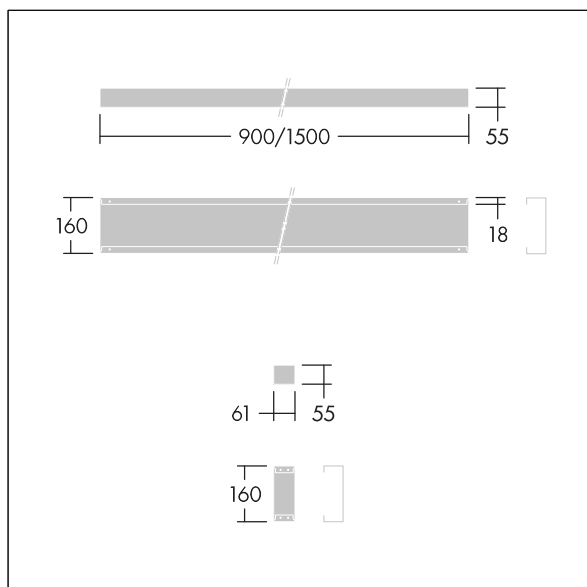

Punch

96635744 PUNCH 3 LV INFILL L9

THORN

Punch

Výplňový panel pro systémy Punch LV instalované v souvislé řadě. Těleso: ocel práškově nanášený bílá (odstín blížíící se RAL9016). Pro průchozí elektrické zapojení je pro svítidlo vyžadován doplňkový kabel.

Hmotnost: 1,85 kg

TLG_PNCH_F_Infill_1700.jpg

TLG_PNC3_M_LV_RESD_INFIL.wmf

Hodnoty označené * představují stanovené rozměrové hodnoty. Pokud není uvedeno jinak, platí hodnoty pro okolní teplotu 25°C.

Produkty ThornLighting podléhají neustálému vývoji. Veškeré informace uvedené v tomto katalogovém listu mají pouze informativní charakter. Vyhrazujeme si právo provádět technické nebo formální změny našich produktů bez dalšího zveřejnění. ©ThornLighting