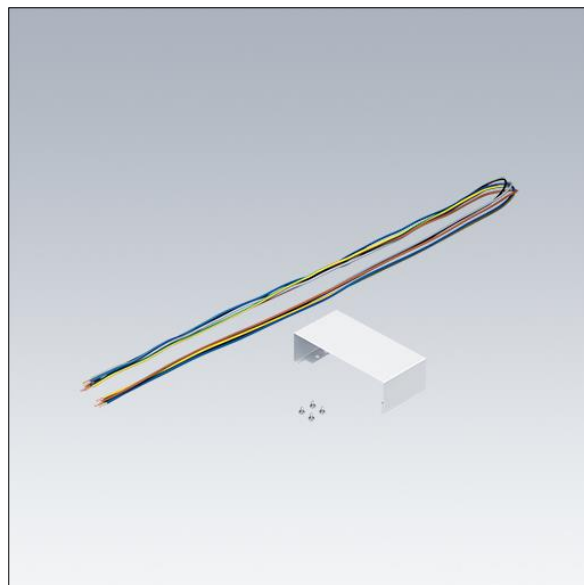

Punch

96635743 PUNCH 3 LV C MOUNT SET

THORN

Punch

Sada pro průběžné zapojení pro systémy svítidel Punch LV v souvislých řadách. Těleso: mechanický konektor obsahuje kabel pro průběžné zapojení. Lze ji používat bez jakéhokoliv doplňkového příslušenství.

Hmotnost: 0,5 kg

TLG_PNCH_F_Mountkit_1700.jpg

TLG_PNC3_M_LV_RESD_INFIL.wmf

Hodnoty označené * představují stanovené rozměrové hodnoty. Pokud není uvedeno jinak, platí hodnoty pro okolní teplotu 25°C.

Produkty ThornLighting podléhají neustálému vývoji. Veškeré informace uvedené v tomto katalogovém listu mají pouze informativní charakter. Vyhrazujeme si právo provádět technické nebo formální změny našich produktů bez dalšího zveřejnění. ©ThornLighting