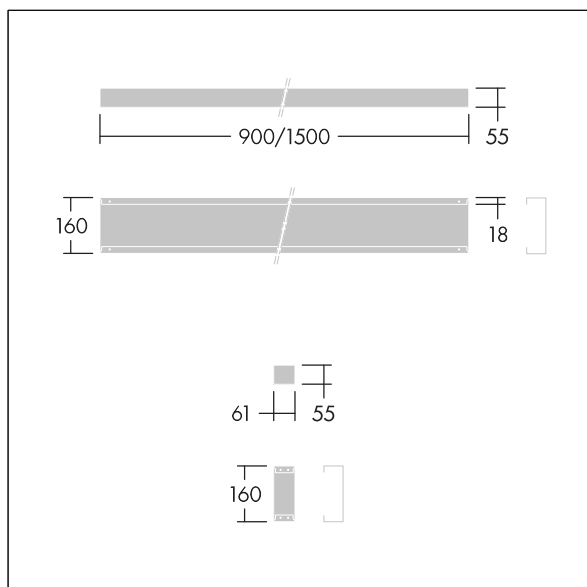

Punch

96635743 PUNCH 3 LV C MOUNT SET

THORN

Punch

Sada pro průběžné zapojení pro systémy svítidel Punch LV v souvislých řadách. Těleso: mechanický konektor obsahuje kabel pro průběžné zapojení. Lze ji používat bez jakéhokoliv doplňkového příslušenství.

Hmotnost: 0,5 kg

TLG_PNCH_F_Mountkit_1700.jpg

TLG_PNC3_M_LV_RESD_INFIL.wmf

Hodnoty označené * představují stanovené rozměrové hodnoty. Pokud není uvedeno jinak, platí hodnoty pro okolní teplotu 25°C.

Produkty ThornLighting podléhají neustálému vývoji. Veškeré informace uvedené v tomto katalogovém listu mají pouze informativní charakter. Vyhrazujeme si právo provádět technické nebo formální změny našich produktů bez dalšího zveřejnění. ©ThornLighting