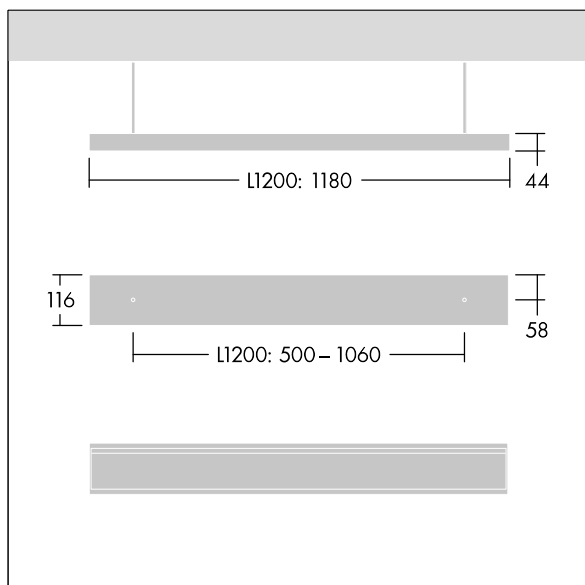

TLG_PNC3_M_LDASY.wmf

Tento výrobek obsahuje světelný zdroj s třídou energetické účinnosti D.

Hodnoty označené * představují stanovené rozměrové hodnoty. Thorn používá ověřené a testované díly od předních dodavatelů, avšak v průběhu jmenovité životnosti výrobku může dojít k ojedinělým případům poruch jednotlivých LED souvisejících s technologií. Mezinárodní normy stanoví tolerance počátečního toku a připojeného zatížení na $\pm 10\%$. Pokud není uvedeno jinak, platí hodnoty pro okolní teplotu 25°C.

Produkty ThornLighting podléhají neustálému vývoji. Veškeré informace uvedené v tomto katalogovém listu mají pouze informativní charakter. Vyhrazujeme si právo provádět technické nebo formální změny našich produktů bez dalšího zveřejnění. ©ThornLighting