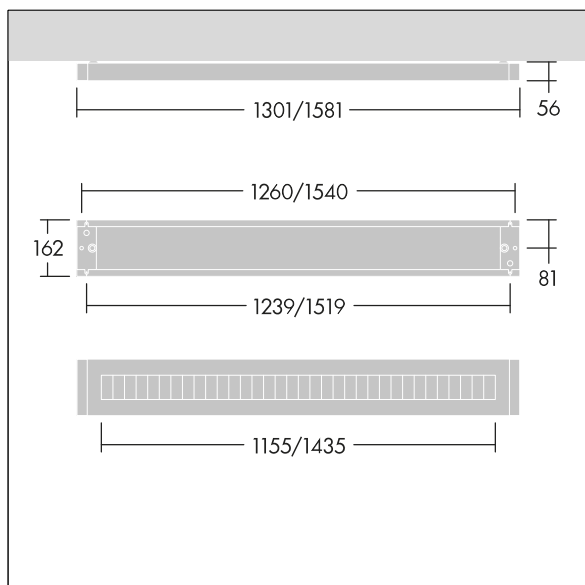

TLG_PNC3_M_LV_RESD.wmf

Tento výrobek obsahuje světelný zdroj s třídou energetické účinnosti C.

Hodnoty označené * představují stanovené rozměrové hodnoty. Thorn používá ověřené a testované díly od předních dodavatelů, avšak v průběhu jmenovité životnosti výrobku může dojít k ojedinělým případům poruch jednotlivých LED souvisejících s technologií. Mezinárodní normy stanoví tolerance počátečního toku a připojeného zatížení na $\pm 10\%$. Pokud není uvedeno jinak, platí hodnoty pro okolní teplotu 25°C.

Produkty ThornLighting podléhají neustálému vývoji. Veškeré informace uvedené v tomto katalogovém listu mají pouze informativní charakter. Vyhrazujeme si právo provádět technické nebo formální změny našich produktů bez dalšího zveřejnění. ©ThornLighting