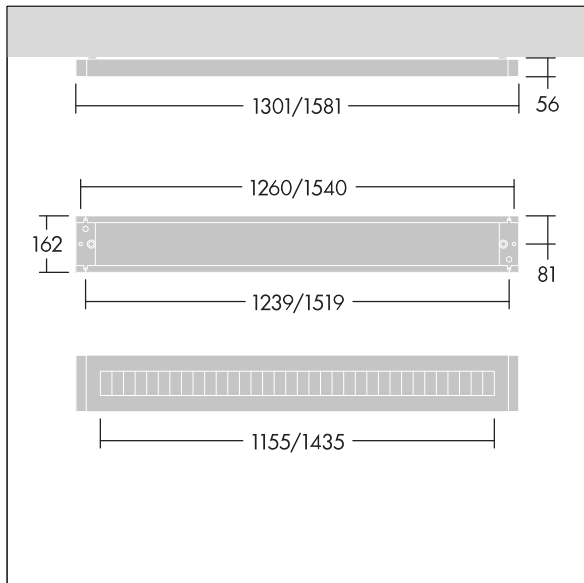

TLG_PNC3_M_LV_RESD.wmf

Tento výrobek obsahuje světelné zdroje třídy energetické úspornosti C.

Hodnoty označené * představují stanovené rozměrové hodnoty. Thorn používá ověřené a testované díly od předních dodavatelů, avšak v průběhu jmenovité životnosti výrobku může dojít k ojedinělým případům poruch jednotlivých LED souvisejících s technologií. Mezinárodní normy stanoví tolerance počátečního toku a připojeného zatížení na $\pm 10\%$. Pokud není uvedeno jinak, platí hodnoty pro okolní teplotu 25°C.

Produkty ThornLighting podléhají neustálému vývoji. Veškeré informace uvedené v tomto katalogovém listu mají pouze informativní charakter. Vyhrazueme si právo provádět technické nebo formální změny našich produktů bez dalšího zveřejnění. ©ThornLighting