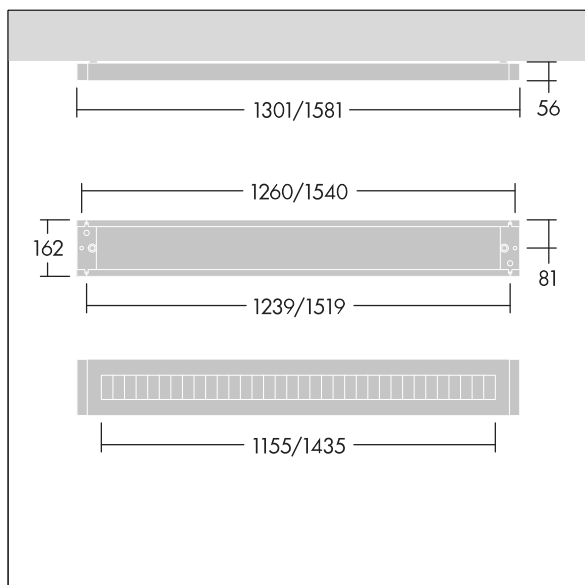

TLG_PNC3_M_LV_RESD.wmf

Tento výrobek obsahuje světelný zdroj s třídou energetické účinnosti D.

Hodnoty označené * představují stanovené rozměrové hodnoty. Thorn používá ověřené a testované díly od předních dodavatelů, avšak v průběhu jmenovité životnosti výrobku může dojít k ojedinělým případům poruch jednotlivých LED souvisejících s technologií. Mezinárodní normy stanoví tolerance počátečního toku a připojeného zatížení na $\pm 10\%$. Pokud není uvedeno jinak, platí hodnoty pro okolní teplotu 25°C.

Produkty ThornLighting podléhají neustálému vývoji. Veškeré informace uvedené v tomto katalogovém listu mají pouze informativní charakter. Vyhrazueme si právo provádět technické nebo formální změny našich produktů bez dalšího zveřejnění. ©ThornLighting