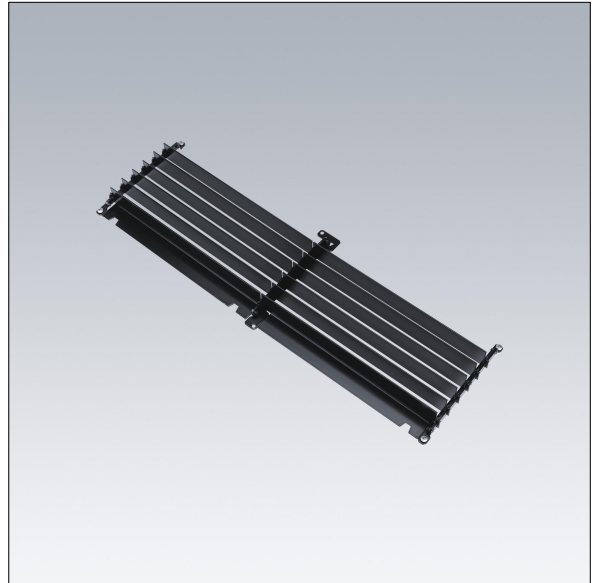

96671497 ALTIS G4G5 1 BRICK LOUVRE WB

Sada mřížky pro 1 LED modul Altis s vyzařovací charakteristikou široký. Lze ji nainstalovat před nebo po instalaci na místě. Povrchová úprava černou barvou (odstín blíží se RAL9005).

Doporučení k provedení lze získat od vašeho místního zástupce.

TLG_ALT5_F_LVS.jpg