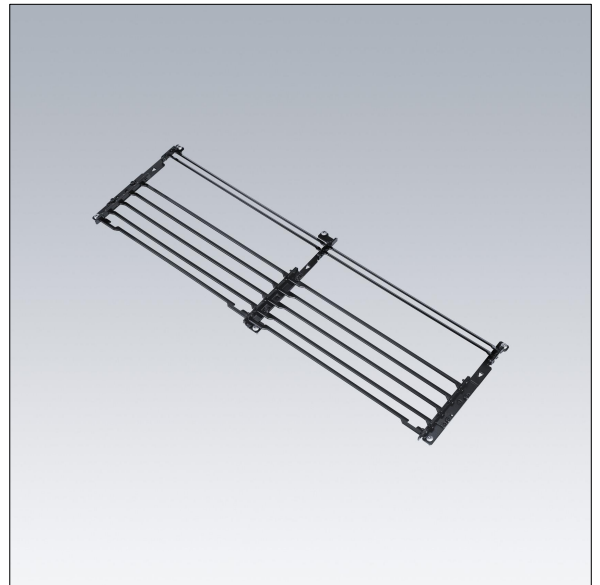

96671494 ALTIS G4G5 1 BRICK LOUVRE A6

Sada mřížky pro 1 LED modul Altis s vyzařovací charakteristikou Asymetrická 60°. Lze ji nainstalovat před nebo po instalaci na místě. Povrchová úprava černou barvou (odstín blížíící se RAL9005).

Doporučení k provedení lze získat od vašeho místního zástupce.

TLG_ALT5_F_LVA.jpg