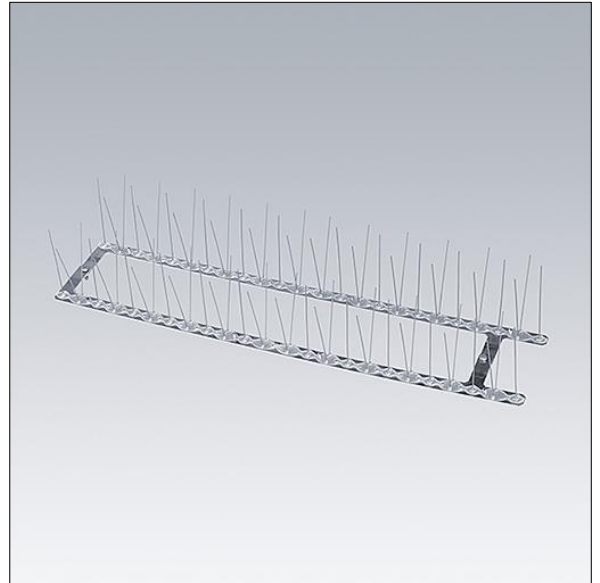

96671489 ALTIS G4G5 BIRD DETERRENT

Podpěra zakrytá hroty, které jsou upevněny na vrchu modulu Altis 1, aby se tak zabránilo sedání ptáků. Jejich exkrementy by mohly poškodit lak a v případě přímořských prostředí způsobovat korozi. Toto příslušenství je v přímořských prostředích povinné.

TLG_ALT5_F_BD.jpg