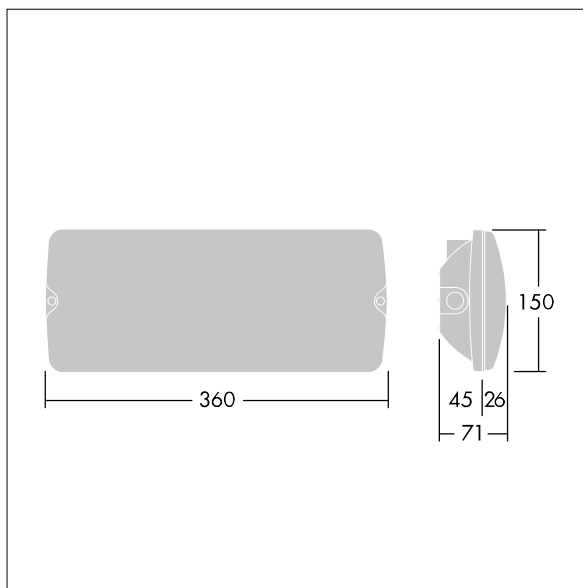

# Voyager Solid

THORN

96635565 Voyager SOLID L P MS HP E3BC WH

IEC EN 60598-1 RG 1	IP65	IK07	CE	T <sub>a</sub> -20 +40
---------------------------	------	------	----	---------------------------

## Voyager Solid

LED bezpečnostní svítidlo v krytí IP65 pro montáž přisazením na strop. Pomocí volitelného montážního rámečku je možná částečně vestavná montáž. elektronický předřadník se stálým výstupem. Rádiová frekvence: 2.4...2.483 GHz, výkon rádia: +4 dBm. Těleso: polykarbonát. Kryt: průhledný polykarbonát. Elektrická Třída ochrany II.

Rozměry: 360 x 150 x 71 mm  
Příkon svítidla: 12,5 W  
Hmotnost: 1,6 kg

TLG\_VYSO\_F\_OPL.jpg

TLG\_VYSO\_M\_LDL.wmf

Hodnoty označené \* představují stanovené rozměrové hodnoty. Thorn používá ověřené a testované díly od předních dodavatelů, avšak v průběhu jmenovité životnosti výrobku může dojít k ojedinělým případům poruch jednotlivých LED souvisejících s technologií. Mezinárodní normy stanoví tolerance počátečního toku a připojeného zatížení na  $\pm 10\%$ . Pokud není uvedeno jinak, platí hodnoty pro okolní teplotu 25°C.