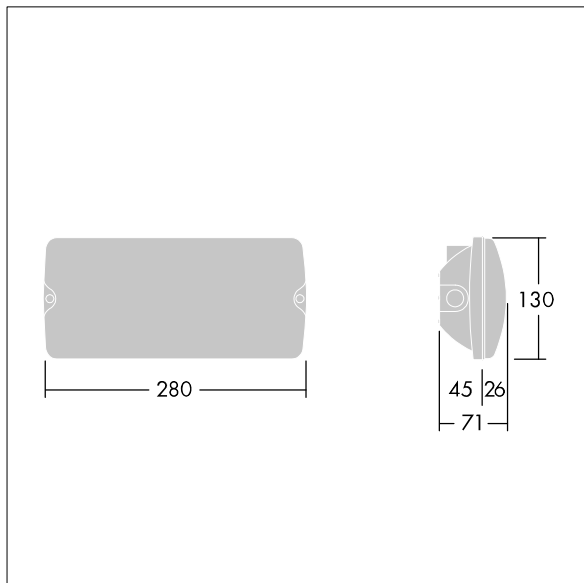

Voyager Solid

96635563 VOYAGER SOLID MS E3BC WH

THORN

IEC EN 60598-1 RG 0	IP65	IK07	CE	T _a 5 40
---------------------------	------	------	----	------------------------

Voyager Solid

LED bezpečnostní svítidlo v krytí IP65 pro montáž přisazením na strop. Pomocí volitelného montážního rámečku je možná částečně vestavná montáž. elektronický předřadník se stálým výstupem. Rádiová frekvence: 2.4...2.483 GHz, výkon rádia: +4 dBm. Těleso: bílá polykarbonát. Kryt: průhledný polykarbonát. Elektrická Třída ochrany II. K dispozici jsou interní popisy podle ISO pro 23 m pozorovací vzdálenost (96634866, musí se objednat zvlášť).

Rozměry: 280 x 130 x 71 mm

Příkon svítidla: 4,2 W

Hmotnost: 0,75 kg

TLG_VYSO_F_OPS.jpg

TLG_VYSO_M_LDS.wmf

Hodnoty označené * představují stanovené rozměrové hodnoty. Thorn používá ověřené a testované díly od předních dodavatelů, avšak v průběhu jmenovité životnosti výrobku může dojít k ojedinělým případům poruch jednotlivých LED souvisejících s technologií. Mezinárodní normy stanoví tolerance počátečního toku a připojeného zatížení na $\pm 10\%$. Pokud není uvedeno jinak, platí hodnoty pro okolní teplotu 25°C.