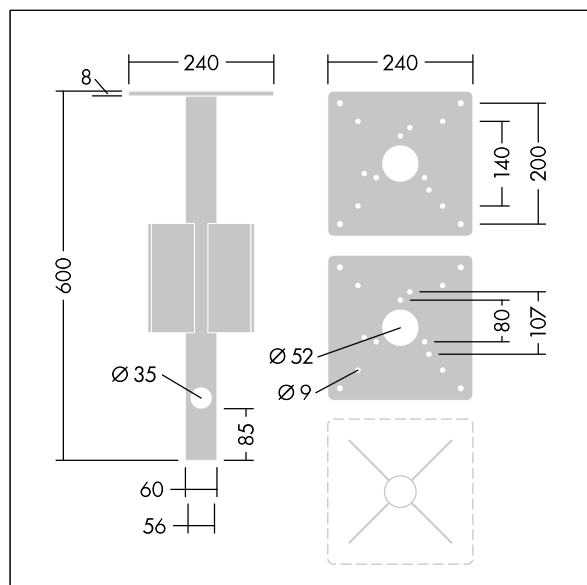

Raze Bollard

96635553 MGR SPIKE RAZE/DCO/THOR/CANDLE BOL

THORN

Raze Bollard

Nástavec s bodcem pro zapuštění sloupů s přírubovou deskou do země. Šrouby nejsou součástí dodávky.

TLG_ACCS_F_MRGSPIKE.jpg

TLG_BOLL_M_SPIKE.wmf

Hodnoty označené * představují stanovené rozměrové hodnoty. Pokud není uvedeno jinak, platí hodnoty pro okolní teplotu 25°C.

Produkty ThornLighting podléhají neustálému vývoji. Veškeré informace uvedené v tomto katalogovém listu mají pouze informativní charakter. Vyhrazueme si právo provádět technické nebo formální změny našich produktů bez dalšího zveřejnění. ©ThornLighting