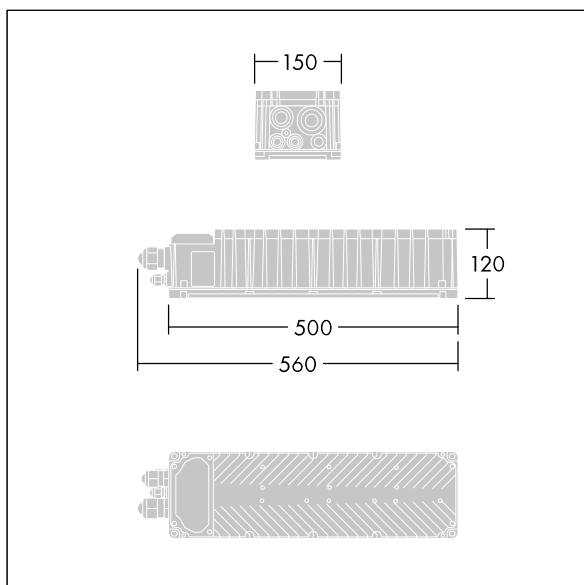

Altis Gen5

96671942 ALG5 GB 1368W 0.85A 565V 2CH RDMX

THORN

IP66 IK08    Ta45

Altis Gen5

Třída I, DMX RDM programovatelný předřadník, s 2 nezávislými výstupními kanály a difuzorem v krytí IP66, úroveň pro televizní vysílání. Vhodný pro speciální 288 / 312 / 336 LED světlomet Altis, instaluje se dálkově ve vzdálenosti až do 200m od světlometu. Jmenovité vstupní napětí: 200-440, výstupní proud 850mA s DMX RDM konfigurovaným jednocanálovým systémem, doporučuje se splnění předpisu IEEE 1789 pro blikání, vhodný pro natáčení mimořádně pomalého pohybu kamerou, úroveň ochrany proti proudovým rázům 10kV jak pro společný, tak diferenciatní režim.

Připojení ze sítě prostřednictvím svorkovnic. Napájení ze sítě musí být chráněno pojistkou podle místních bezpečnostních předpisů.

Hmotnost: 5,4 kg.

TLG_ALT5_F_GB_1700.jpg

TLG_ALT5_M_GB.wmf

Hodnoty označené * představují stanovené rozměrové hodnoty. Pokud není uvedeno jinak, platí hodnoty pro okolní teplotu 25°C.