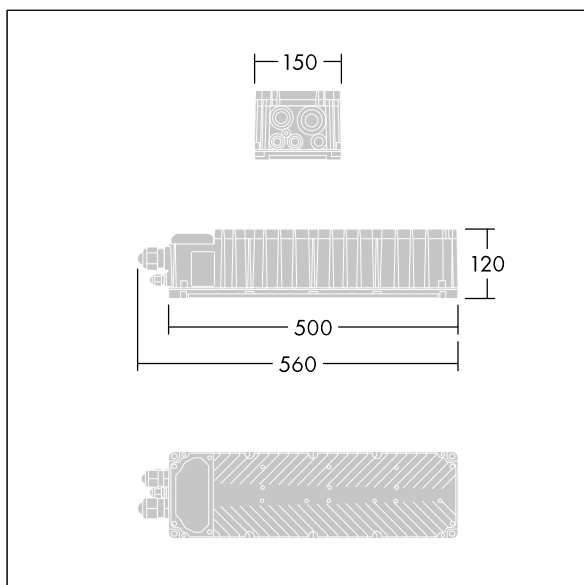

Altis Gen5

96671940 ALG5 GB 1368W 1.25A 565V 2CH RDMX

THORN

IP66 IK08    Ta45

Altis Gen5

Třída I, DMX RDM programovatelný předřadník, s 2 nezávislými výstupními kanály a difuzorem v krytí IP66, úroveň pro televizní vysílání. Vhodný pro speciální 288 / 312 / 336 LED světlomet Altis, instaluje se dále ve vzdálenosti až do 200m od světlometu. Jmenovité vstupní napětí: 200-440, výstupní proud 1250mA s DMX RDM konfigurovaným jednocanálovým systémem, doporučuje se splnění předpisu IEEE 1789 pro blikání, vhodný pro natáčení mimořádně pomalého pohybu kamerou, úroveň ochrany proti proudovým rázům 10kV jak pro společný, tak diferenciatní režim.

Připojení ze sítě prostřednictvím svorkovnic. Napájení ze sítě musí být chráněno pojistkou podle místních bezpečnostních předpisů.

Hmotnost: 5,4 kg.

TLG_ALT5_F_GB_1700.jpg

TLG_ALT5_M_GB.wmf

Hodnoty označené * představují stanovené rozměrové hodnoty. Pokud není uvedeno jinak, platí hodnoty pro okolní teplotu 25°C.