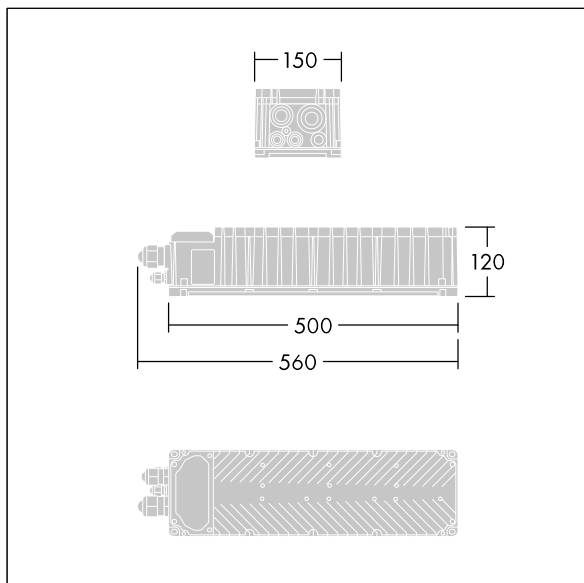

Altis Gen5

THORN

96671939 ALG5 GB 1368W 1.40A 565V 2CH RDMX

IP66 IK08    Ta45

Altis Gen5

Třída I, DMX RDM programovatelný předřadník, s 2 nezávislými výstupními kanály a difuzorem v krytí IP66, úroveň pro televizní vysílání. Vhodný pro speciální 288 / 312 / 336 LED světlomet Altis, instaluje se dále ve vzdálenosti až do 200m od světlometu. Jmenovité vstupní napětí: 200-440, výstupní proud 1400mA s DMX RDM konfigurovaným jednocanálovým systémem, doporučuje se splnění předpisu IEEE 1789 pro blikání, vhodný pro natáčení mimořádně pomalého pohybu kamerou, úroveň ochrany proti proudovým rázům 10kV jak pro společný, tak diferenciatní režim.

Připojení ze sítě prostřednictvím svorkovnic. Napájení ze sítě musí být chráněno pojistkou podle místních bezpečnostních předpisů.

Hmotnost: 5,4 kg.

TLG_ALT5_F_GB_1700.jpg

TLG_ALT5_M_GB.wmf

Hodnoty označené * představují stanovené rozměrové hodnoty. Pokud není uvedeno jinak, platí hodnoty pro okolní teplotu 25°C.