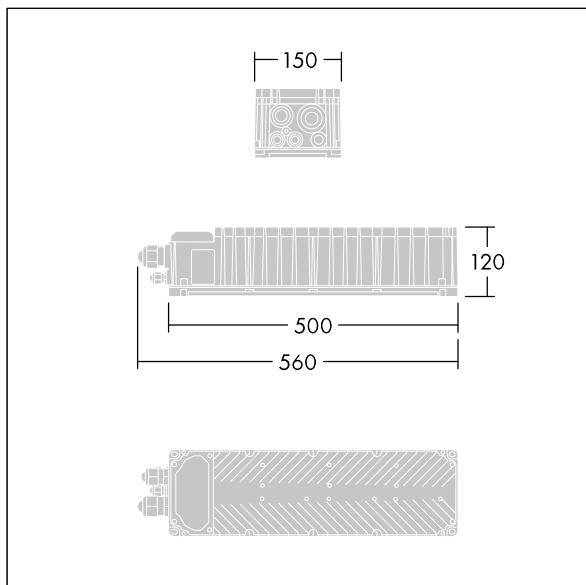

Připojení ze sítě prostřednictvím svorkovnic. Napájení ze sítě musí být chráněno pojistkou podle místních bezpečnostních předpisů.

Hmotnost: 6,2 kg.

TLG\_ALT5\_F\_GB\_1700.jpg

TLG\_ALT5\_M\_GB.wmf

Hodnoty označené \* představují stanovené rozměrové hodnoty. Pokud není uvedeno jinak, platí hodnoty pro okolní teplotu 25°C.