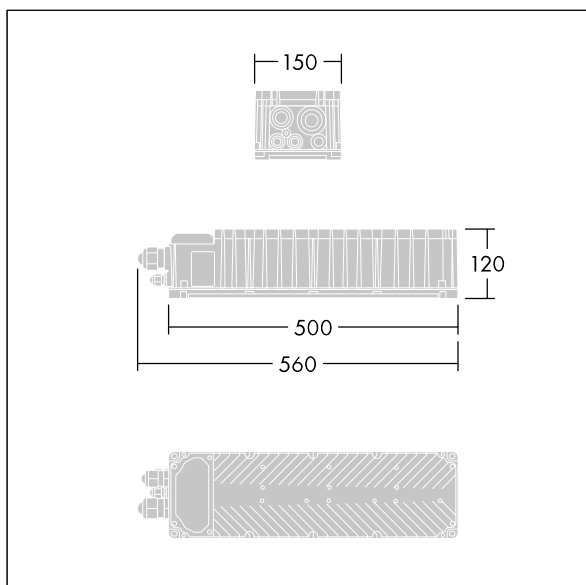

Altis Gen5

96671933 ALG5 GB 1368W 0.70A 565V 2CH DA

THORN

IP66 IK08    Ta45

Altis Gen5

Třída I, DALI 2 programovatelný předřadník, s 2 nezávislými výstupními kanály a difuzorem v krytí IP66, úroveň pro televizní vysílání. Vhodný pro speciální 288 / 312 / 336 LED světlomet Altis, instaluje se dálkově ve vzdálenosti až do 200m od světlometu. Jmenovité vstupní napětí: 200-440, výstupní proud 700mA s DALI 2 konfigurovaným jednocanálovým systémem, doporučuje se splnění předpisu IEEE 1789 pro blikání, vhodný pro natáčení mimořádně pomalého pohybu kamerou, úroveň ochrany proti proudovým rázům 10kV jak pro společný, tak diferenciatní režim.

Připojení ze sítě prostřednictvím svorkovnic. Napájení ze sítě musí být chráněno pojistkou podle místních bezpečnostních předpisů.

Hmotnost: 5,4 kg.

TLG_ALT5_F_GB_1700.jpg

TLG_ALT5_M_GB.wmf

Hodnoty označené * představují stanovené rozměrové hodnoty. Pokud není uvedeno jinak, platí hodnoty pro okolní teplotu 25°C.