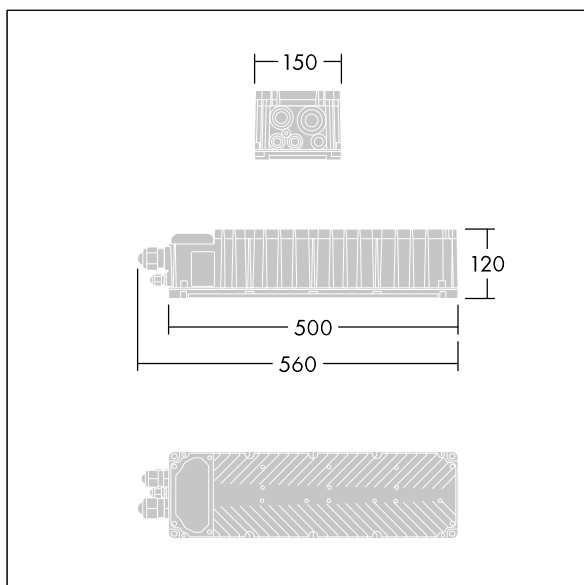

Altis Gen5

96671926 ALG5 GB 2052W 1.05A 565V 3CH DA

THORN

IP66 IK08    Ta45

Altis Gen5

Třída I, DALI 2 programovatelný předřadník, s 3 nezávislými výstupními kanály a difuzorem v krytí IP66, úroveň pro televizní vysílání. Vhodný pro speciální 432 / 456 / 480 / 504 LED světlomet Altis, instaluje se dálkově ve vzdálenosti až do 200m od světlometu. Jmenovité vstupní napětí: 200-440, výstupní proud 1050mA s DALI 2 konfigurovaným jednocanálovým systémem, doporučuje se splnění předpisu IEEE 1789 pro blikání, vhodný pro natáčení mimořádně pomalého pohybu kamerou, úroveň ochrany proti proudovým rázům 10kV jak pro společný, tak diferenciatní režim.

Připojení ze sítě prostřednictvím svorkovnic. Napájení ze sítě musí být chráněno pojistkou podle místních bezpečnostních předpisů.

Hmotnost: 6,2 kg.

TLG_ALT5_F_GB_1700.jpg

TLG_ALT5_M_GB.wmf

Hodnoty označené * představují stanovené rozměrové hodnoty. Pokud není uvedeno jinak, platí hodnoty pro okolní teplotu 25°C.