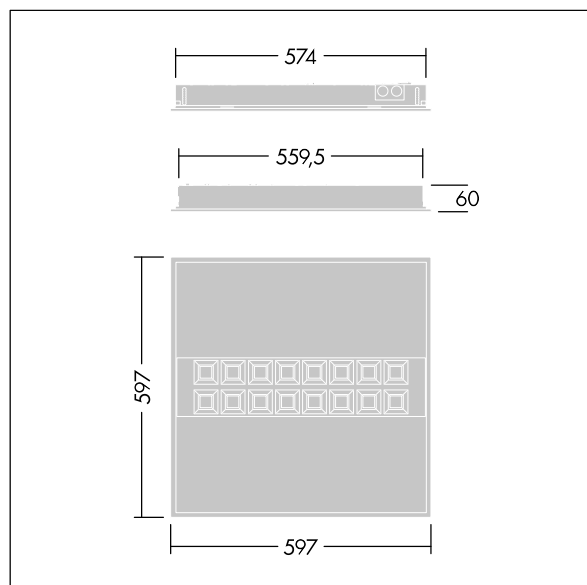

IQ Beam

THORN

96635515 IQ BEAM 3800-840 MC HFIX Q600

| | | | | | | | | | |
|---------------------------|--|------|------|--|--|--|--|--------|---------------------------|
| IEC EN 60598-1 RG 1 | | IP20 | IK03 | | | | | 650 °C | T _a -20 +40 |
|---------------------------|--|------|------|--|--|--|--|--------|---------------------------|

IQ Beam

Vestavné modulární LED svítidlo s lineární optikou pro stropy s pohledovými konzolami ve tvaru T, sádkartonovými stropy a stropy se skrytou mřížkou. DALI-2 stmívatel, LED předřadník. Elektrická Třída ochrany I, IP20, Odolnost proti nárazu: IK03. Těleso: bílá barvený ocel. Difuzor: povrch mikro prizma reflektor s miniaturním článkem. Vhodné pro instalaci vložním, instalace přitažením nahoru volitelná. Dodáváno s LED zdroji v barvě 4000K.

Rozměry: 597 x 597 x 60 mm
Příkon svítidla: 30,4 W
Světelný tok: 3800 lm
Světelný výkon svítidel: 125 lm/W
Hmotnost: 4,2 kg

TLG_IQBM_F_MC.jpg

TLG_IQBM_M_LDQMC.wmf

Tento výrobek obsahuje světelný zdroj s třídou energetické účinnosti C.