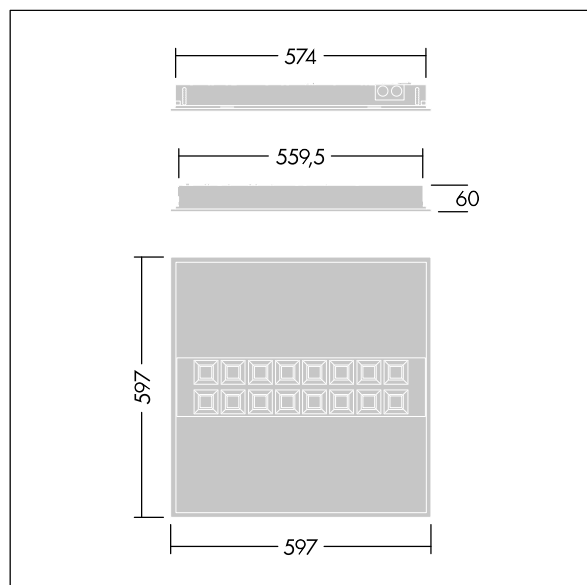

IQ Beam

THORN

96635515 IQ BEAM 3800-840 MC HFIX Q600

IEC EN 60598-1 RG 1		IP20	IK03					650 °C	T _a -20 +40
---------------------------	--	------	------	--	--	--	--	--------	---------------------------

IQ Beam

Vestavné modulární LED svítidlo s lineární optikou pro stropy s pohledovými konzolami ve tvaru T, sádkartonovými stropy a stropy se skrytou mřížkou. DALI-2 stmívatel, LED předřadník. Elektrická Třída ochrany I, IP20, Odolnost proti nárazu: IK03. Těleso: bílá barvený ocel. Difuzor: povrch mikro prizma reflektor s miniaturním článkem. Vhodné pro instalaci vložením, instalace přitažením nahoru volitelná. Dodáváno s LED zdroji v barvě 4000K.

Rozměry: 597 x 597 x 60 mm
Příkon svítidla: 30,4 W
Světelný tok: 3800 lm
Světelný výkon svítidel: 125 lm/W
Hmotnost: 4,2 kg

TLG_IQBM_F_MC.jpg

TLG_IQBM_M_LDQMC.wmf

Tento výrobek obsahuje světelný zdroj s třídou energetické účinnosti C.