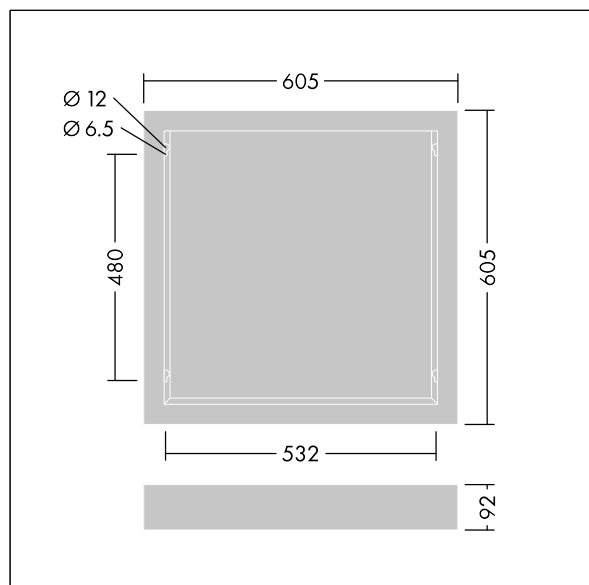

IQ Beam

THORN

96635031 BETA 3 IQ BEAM SURFACE MOUNT KIT Q600

IQ Beam

Sada pro montáž svítidla IQ Beam 596 x 596mm
přisazením.

Těleso: bílá barvený ocel

Nekompatibilní s Linect®. Pro všechny instalace je vyžadována minimální délka kabelu 1m. Nekompatibilní s Linect®. Pro všechny instalace je vyžadována minimální délka kabelu 1m.

Rozměry: 605 x 605 x 92 mm

Hmotnost: 1,9 kg

TLG_BET3_F_SKIT.jpg

TLG_BET3_M_SKIT600.wmf

Hodnoty označené * představují stanovené rozměrové hodnoty. Pokud není uvedeno jinak, platí hodnoty pro okolní teplotu 25°C.