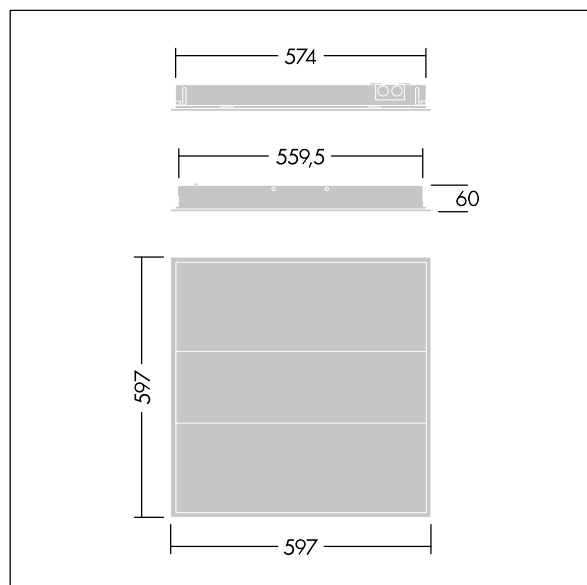

IQ Beam

THORN

96635443 IQ BEAM 4300-940 OPC HFIX Q600

IEC EN 60598-1 RG 1		IP20	IK03					650 °C	T _a -20 +40
---------------------------	--	------	------	--	--	--	--	--------	---------------------------

IQ Beam

Vestavné modulární LED svítidlo s lineární optikou pro stropy s pohledovými konzolami ve tvaru T, sádkartonovými stropy a stropy se skrytou mřížkou. DALI-2 stmívatelé, LED předřadník. Elektrická Třída ochrany I, IP20, Odolnost proti nárazu: IK03. Těleso: bílá barvený ocel. Difuzor: Opálová 3D komfortní optika. Vhodné pro instalaci vložením, instalace přitažením nahoru volitelná. Dodáváno s LED zdroji v barvě 4000K.

Rozměry: 597 x 597 x 60 mm
Příkon svítidla: 41,1 W
Světelný tok: 4300 lm
Světelný výkon svítidel: 105 lm/W
Hmotnost: 4,2 kg

TLG_IQBM_F_OPC.jpg

TLG_IQBM_M_LDQO.wmf

Tento výrobek obsahuje světelný zdroj s třídou energetické účinnosti D.