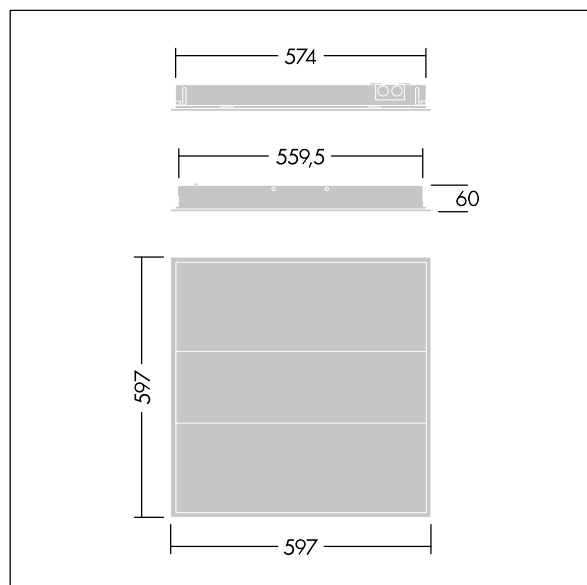

IQ Beam

THORN

96635441 IQ BEAM 4300-940 OPC HF Q600

IEC EN 60598-1 RG 1		IP20	IK03					650 °C	T _a -20 +40
---------------------------	--	------	------	--	--	--	--	--------	---------------------------

IQ Beam

Vestavné modulární LED svítidlo s lineární optikou pro stropy s pohledovými konzolami ve tvaru T, sádkartonovými stropky a stropky se skrytou mřížkou. Pevný výstup, LED předřadník. Elektrická Třída ochrany I, IP20, Odolnost proti nárazu: IK03. Těleso: bílá barvený ocel. Difuzor: Opálová 3D komfortní optika. Vhodné pro instalaci vložením, instalace přitažením nahoru volitelná. Dodáváno s LED zdroji v barvě 4000K.

Rozměry: 597 x 597 x 60 mm
Příkon svítidla: 41,1 W
Světelný tok: 4300 lm
Světelný výkon svítidel: 105 lm/W
Hmotnost: 4,2 kg

TLG_IQBM_F_OPC.jpg

TLG_IQBM_M_LDQO.wmf

Tento výrobek obsahuje světelný zdroj s třídou energetické účinnosti D.