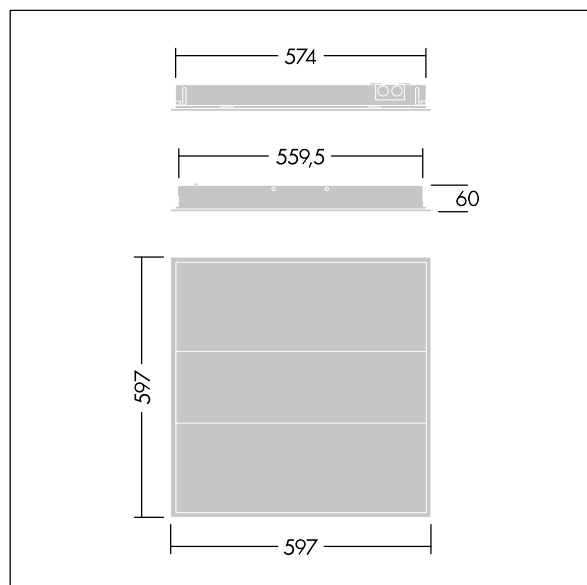

IQ Beam

THORN

96635439 IQ BEAM 3000-840 OPC HFIX Q600

IEC EN 60598-1 RG 1		IP20	IK03					650 °C	T _a -20 +40
---------------------------	--	------	------	--	--	--	--	--------	---------------------------

IQ Beam

Vestavné modulární LED svítidlo s lineární optikou pro stropy s pohledovými konzolami ve tvaru T, sádkartonovými stropy a stropy se skrytou mřížkou. DALI-2 stmívatelé, LED předřadník. Elektrická Třída ochrany I, IP20, Odolnost proti nárazu: IK03. Těleso: bílá barvený ocel. Difuzor: Opálová 3D komfortní optika. Vhodné pro instalaci vložením, instalace přitažením nahoru volitelná. Dodáváno s LED zdroji v barvě 4000K.

Rozměry: 597 x 597 x 60 mm
Příkon svítidla: 24,7 W
Světelný tok: 3000 lm
Světelný výkon svítidel: 121 lm/W
Hmotnost: 4,2 kg

TLG_IQBM_F_OPC.jpg

TLG_IQBM_M_LDQO.wmf

Tento výrobek obsahuje světelný zdroj s třídou energetické účinnosti C.