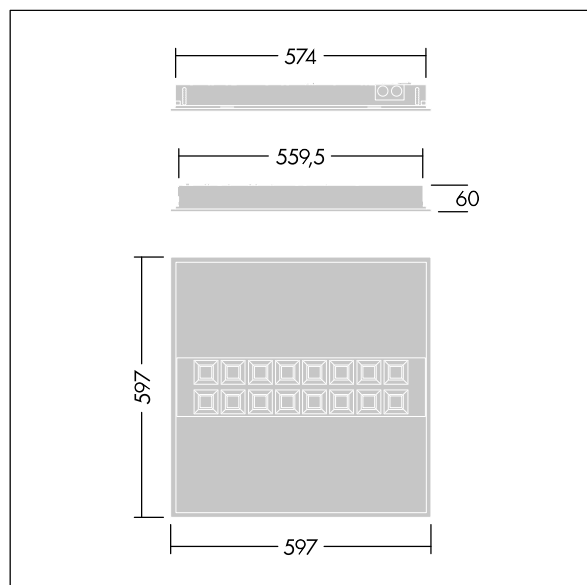

IQ Beam

THORN

96635438 IQ BEAM 3000-840 MC HFIX Q600

IEC EN 60598-1 RG 1		IP20	IK03					650 °C	T _a -20 +40
---------------------------	--	------	------	--	--	--	--	--------	---------------------------

IQ Beam

Vestavné modulární LED svítidlo s lineární optikou pro stropy s pohledovými konzolami ve tvaru T, sádkartonovými stropy a stropy se skrytou mřížkou. DALI-2 stmívatelé, LED předřadník. Elektrická Třída ochrany I, IP20, Odolnost proti nárazu: IK03. Těleso: bílá barvený ocel. Difuzor: reflektor s miniaturním článkem. Vhodné pro instalaci vložením, instalace přitažením nahoru volitelná. Dodáváno s LED zdroji v barvě 4000K.

Rozměry: 597 x 597 x 60 mm
Příkon svítidla: 25 W
Světelný tok: 3000 lm
Světelný výkon svítidel: 120 lm/W
Hmotnost: 4,2 kg

TLG_IQBM_F_MC.jpg

TLG_IQBM_M_LDQMC.wmf

Tento výrobek obsahuje světelný zdroj s třídou energetické účinnosti C.