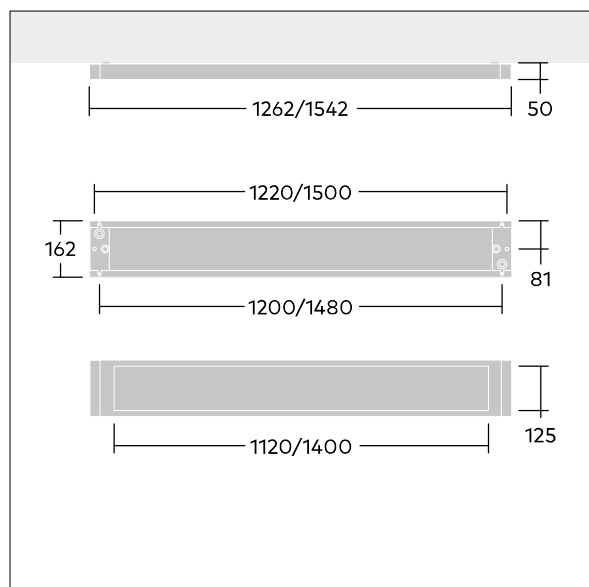

TLG_PNC3_M_PLEXD.wmf

Tento výrobek obsahuje světelné zdroje třídy energetické úspornosti D.

Hodnoty označené * představují stanovené rozměrové hodnoty. Thorn používá ověřené a testované díly od předních dodavatelů, avšak v průběhu jmenovité životnosti výrobku může dojít k ojedinělým případům poruch jednotlivých LED souvisejících s technologií. Mezinárodní normy stanoví tolerance počátečního toku a připojeného zatížení na ±10%. Pokud není uvedeno jinak, platí hodnoty pro okolní teplotu 25°C.

Produkty ThornLighting podléhají neustálému vývoji. Veškeré informace uvedené v tomto katalogovém listu mají pouze informativní charakter. Vyhrazujeme si právo provádět technické nebo formální změny našich produktů bez dalšího zveřejnění. ©ThornLighting