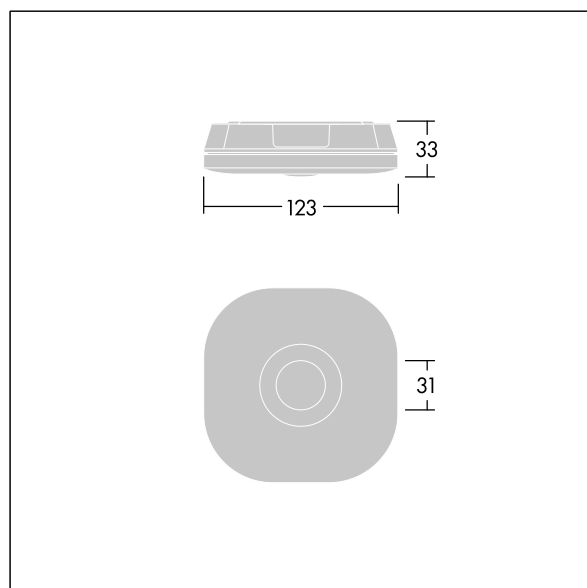

TLG_VOYF_M_MSC_SLIM_NM.wmf

Hodnoty označené * představují stanovené rozměrové hodnoty. Thorn používá ověřené a testované díly od předních dodavatelů, avšak v průběhu jmenovité životnosti výrobku může dojít k ojedinělým případům poruch jednotlivých LED souvisejících s technologií. Mezinárodní normy stanoví tolerance počátečního toku a připojeného zatížení na $\pm 10\%$. Pokud není uvedeno jinak, platí hodnoty pro okolní teplotu 25°C.

Produkty ThornLighting podléhají neustálému vývoji. Veškeré informace uvedené v tomto katalogovém listu mají pouze informativní charakter. Vyhrazuji si právo provádět technické nebo formální změny našich produktů bez dalšího zveřejnění. ©ThornLighting